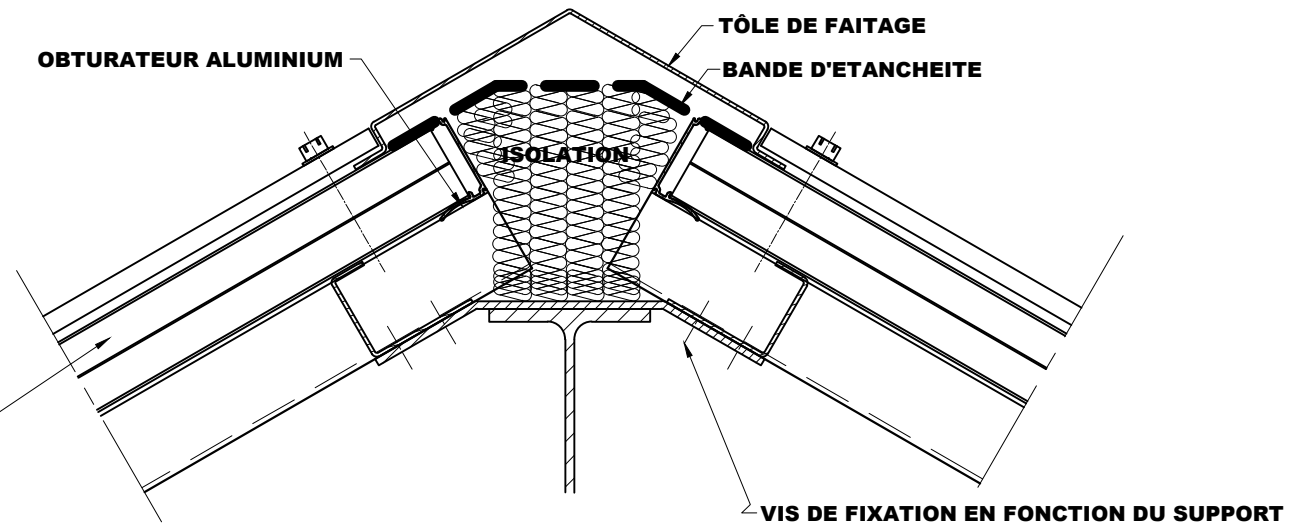

FAITAGE 1 PENTE

FAITAGE 2 PENTES

REPLISSAGE	VIS INOX
32 mm	M6 x 50

REPLISSAGE	VIS INOX
16 mm	M6 x 35

REPLISSAGE	VIS INOX
10 mm	M6 x 30

COUPE SUR RIVE

**SYSTEME SERREUR
UNIVERSEL**

COUPES DE PRINCIPES