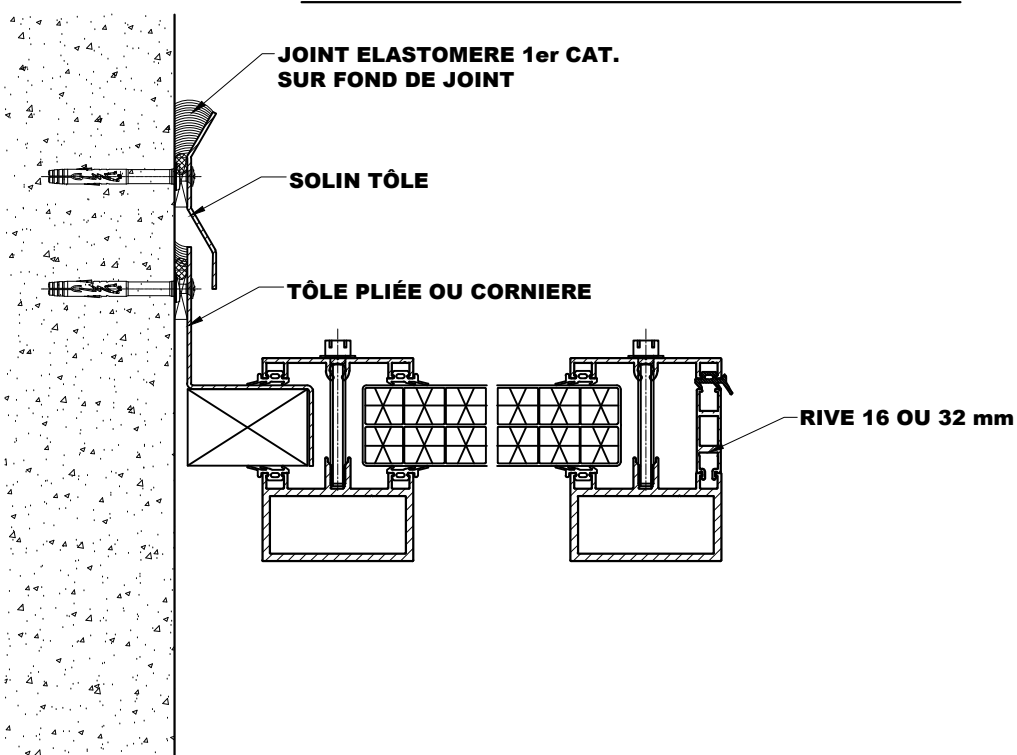

FAITAGE 1 PENTE

FAITAGE 2 PENTES

REPLISSAGE	VIS INOX
32 mm	M6 x 50

REPLISSAGE	VIS INOX
16 mm	M6 x 35

REPLISSAGE	VIS INOX
10 mm	M6 x 30

COUPE SUR RIVE

**SYSTEME SERREUR
UNIVERSEL**

COUPES DE PRINCIPES