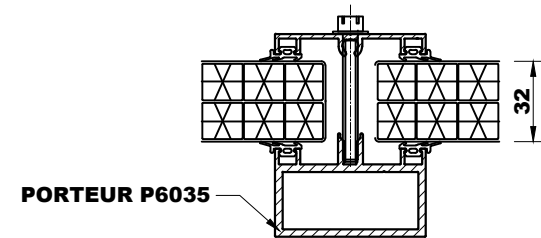

FAITAGE 1 PENTE

FAITAGE 2 PENTES

REPLISSAGE	VIS INOX
32 mm	M6 x 50

REPLISSAGE	VIS INOX
16 mm	M6 x 35

REPLISSAGE	VIS INOX
10 mm	M6 x 30

COUPE SUR RIVE

**SYSTEME SERREUR
UNIVERSEL**

COUPES DE PRINCIPES