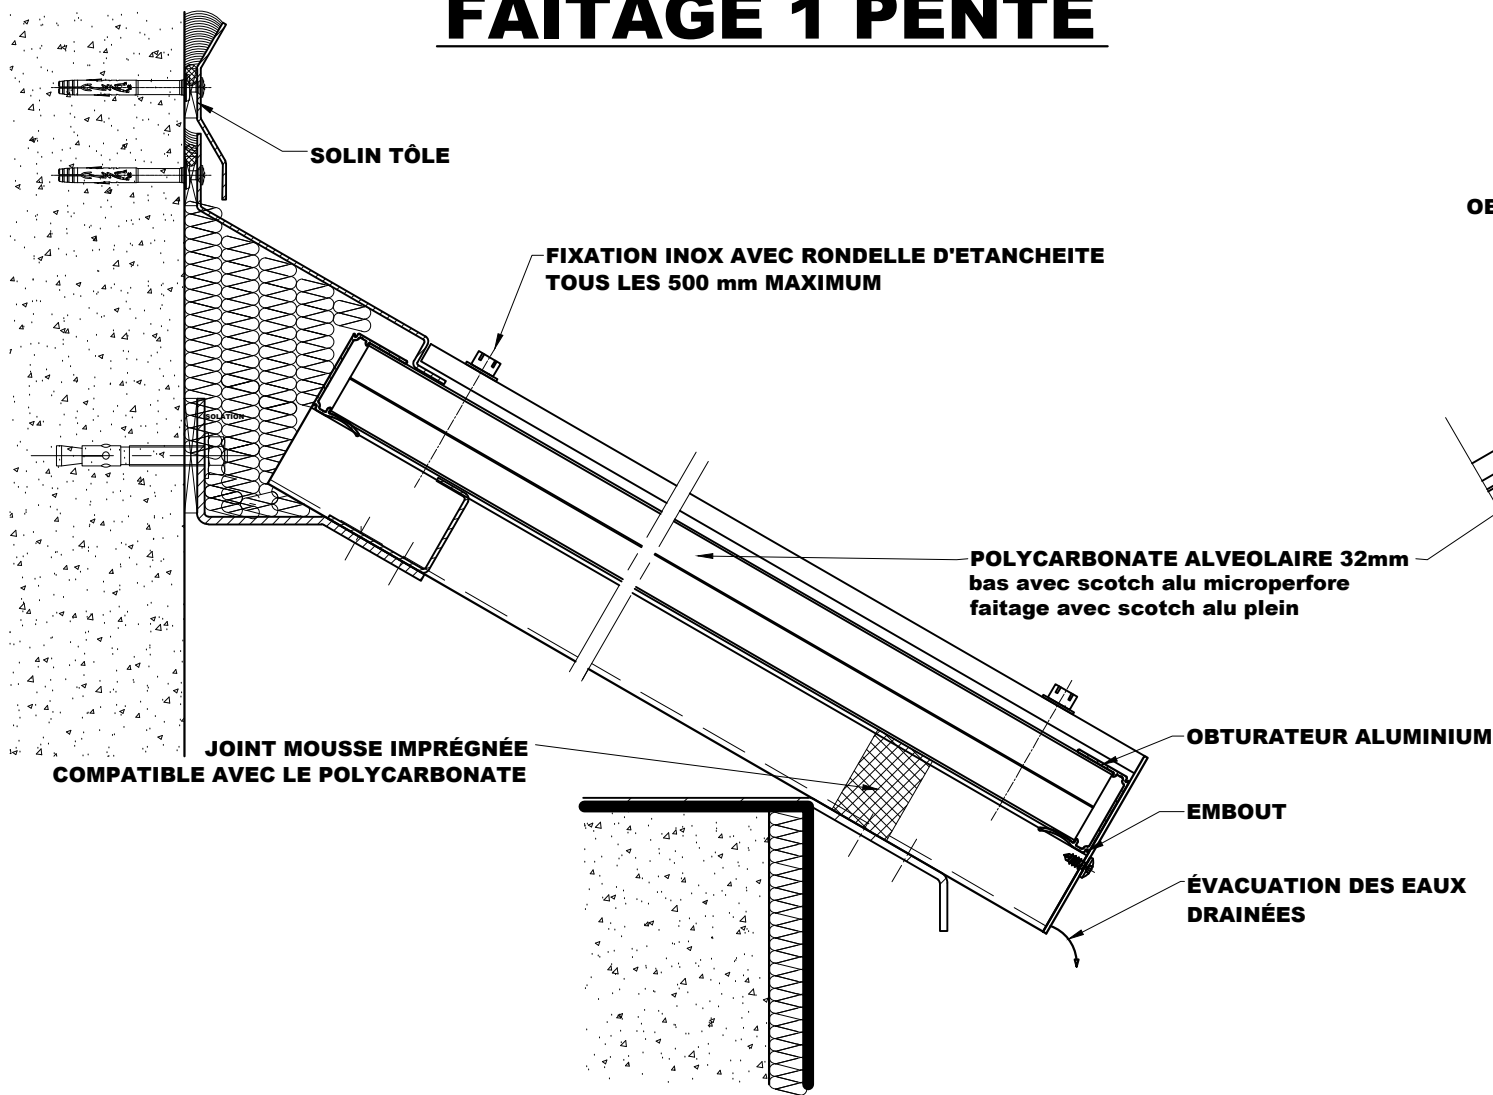

FAITAGE 1 PENTE

FAITAGE 2 PENTES

REPLISSAGE	VIS INOX
32 mm	M6 x 50

REPLISSAGE	VIS INOX
16 mm	M6 x 35

REPLISSAGE	VIS INOX
10 mm	M6 x 30

COUPE SUR RIVE

**SYSTEME SERREUR
UNIVERSEL**

COUPES DE PRINCIPES