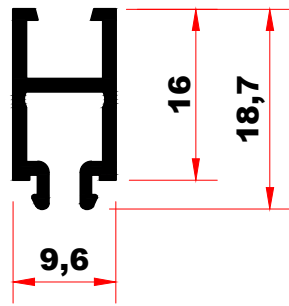

SYSTEME SERREUR UNIVERSEL

PSD/RIVE 16 mm

PSD/C6008

PSD/RIVE 32mm

PSD/P6008

PSD/P6035

OBTURATEUR 10 mm

OBTURATEUR 32 mm

OBTURATEUR 16 mm

OBTURATEUR 32 mm

OBTURATEUR 55 mm

PSD/JD

JOINT DRAINANT E.P.D.M. NOIR

PSD/JA3L

JOINT D'ETANCHEITE E.P.D.M. NOIR

**SERREUR
UNIVERSEL**