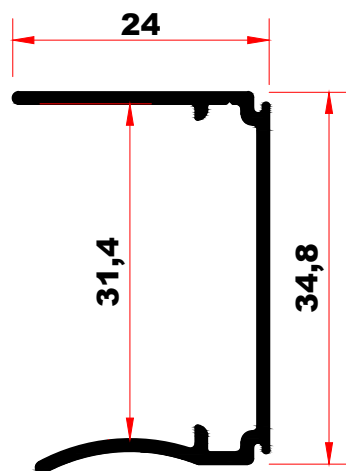

SYSTEME SERREUR UNIVERSEL

PSD/RIVE 16 mm

PSD/C6008

PSD/RIVE 32mm

PSD/P6008

PSD/P6035

OBTURATEUR 10 mm

OBTURATEUR 32 mm

OBTURATEUR 16 mm

OBTURATEUR 32 mm

OBTURATEUR 55 mm

PSD/JD

JOINT DRAINANT E.P.D.M. NOIR

PSD/JA3L

JOINT D'ETANCHEITE E.P.D.M. NOIR

**SERREUR
UNIVERSEL**