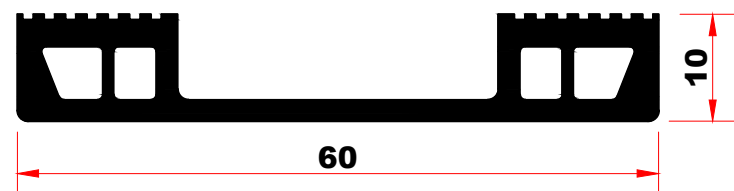

OBTURATEUR 16 mm

OBTURATEUR 32 mm

OBTURATEUR 55 mm

PSD/JD

JOINT DRAINANT E.P.D.M. NOIR

PSD/JA3L

JOINT D'ETANCHEITE E.P.D.M. NOIR

**SERREUR
UNIVERSEL**