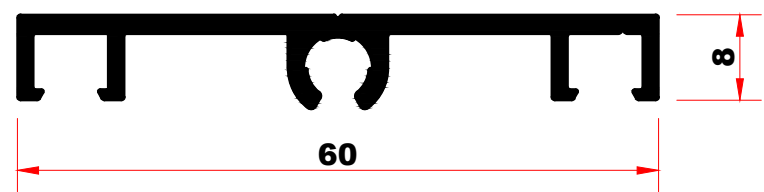

SYSTEME SERREUR UNIVERSEL

PSD/RIVE 16 mm

PSD/C6008

PSD/RIVE 32mm

PSD/P6008

PSD/P6035

OBTURATEUR 10 mm

OBTURATEUR 32 mm

OBTURATEUR 16 mm

OBTURATEUR 32 mm

OBTURATEUR 55 mm

PSD/JD

JOINT DRAINANT E.P.D.M. NOIR

PSD/JA3L

JOINT D'ETANCHEITE E.P.D.M. NOIR

**SERREUR
UNIVERSEL**