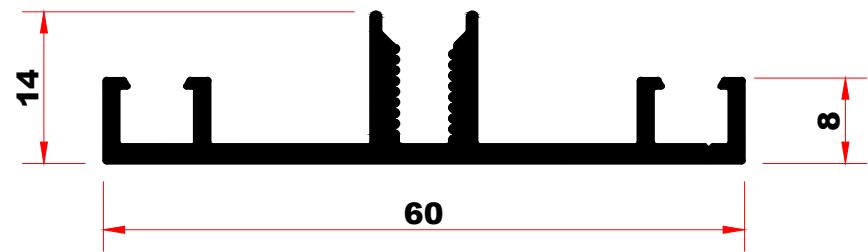

SYSTEME SERREUR UNIVERSEL

PSD/RIVE 16 mm

PSD/C6008

PSD/RIVE 32mm

PSD/P6008

PSD/P6035

OBTURATEUR 10 mm

OBTURATEUR 32 mm

OBTURATEUR 16 mm

OBTURATEUR 32 mm

OBTURATEUR 55 mm

PSD/JD

JOINT DRAINANT E.P.D.M. NOIR

PSD/JA3L

JOINT D'ETANCHEITE E.P.D.M. NOIR

**SERREUR
UNIVERSEL**