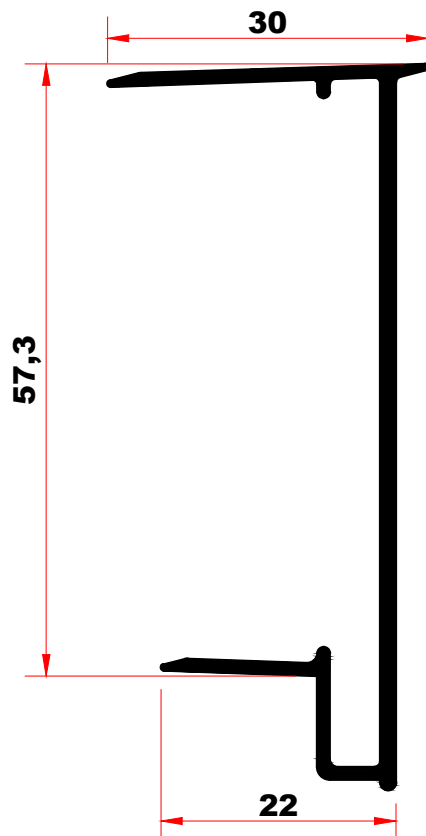

SYSTEME SERREUR UNIVERSEL

PSD/RIVE 16 mm

PSD/C6008

PSD/RIVE 32mm

PSD/P6008

PSD/P6035

OBTURATEUR 10 mm

OBTURATEUR 32 mm

OBTURATEUR 16 mm

OBTURATEUR 32 mm

OBTURATEUR 55 mm

PSD/JD

JOINT DRAINANT E.P.D.M. NOIR

PSD/JA3L

JOINT D'ETANCHEITE E.P.D.M. NOIR

**SERREUR
UNIVERSEL**