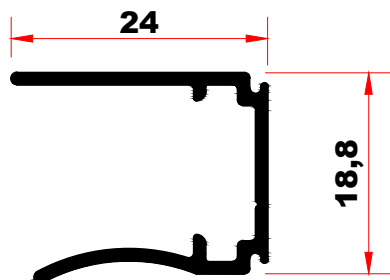

SYSTEME SERREUR UNIVERSEL

PSD/RIVE 16 mm

PSD/C6008

PSD/RIVE 32mm

PSD/P6008

PSD/P6035

OBTURATEUR 10 mm

OBTURATEUR 32 mm

OBTURATEUR 16 mm

OBTURATEUR 32 mm

OBTURATEUR 55 mm

PSD/JD

JOINT DRAINANT E.P.D.M. NOIR

PSD/JA3L

JOINT D'ETANCHEITE E.P.D.M. NOIR

**SERREUR
UNIVERSEL**