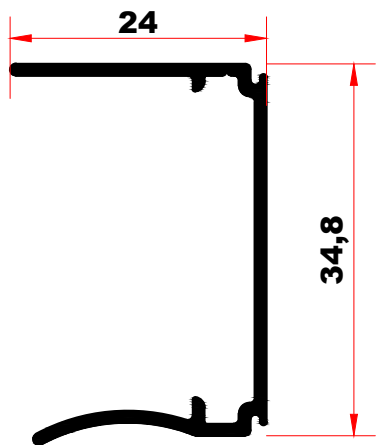

SYSTEME SERREUR UNIVERSEL

PSD/RIVE 16 mm

PSD/C6008

PSD/RIVE 32mm

PSD/P6008

PSD/P6035

OBTURATEUR 10 mm

OBTURATEUR 32 mm

OBTURATEUR 16 mm

OBTURATEUR 32 mm

OBTURATEUR 55 mm

PSD/JD

JOINT DRAINANT E.P.D.M. NOIR

PSD/JA3L

JOINT D'ETANCHEITE E.P.D.M. NOIR

**SERREUR
UNIVERSEL**