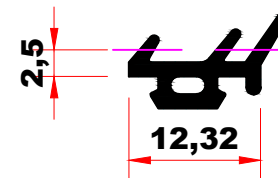

OBTURATEUR 16 mm

OBTURATEUR 32 mm

OBTURATEUR 55 mm

PSD/JD

JOINT DRAINANT E.P.D.M. NOIR

PSD/JA3L

JOINT D'ETANCHEITE E.P.D.M. NOIR

**SERREUR
UNIVERSEL**