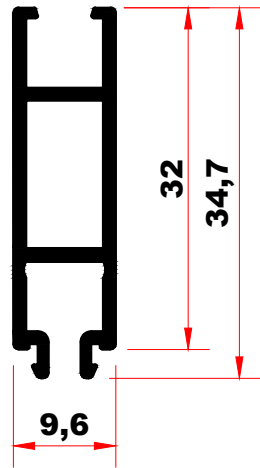

SYSTEME SERREUR UNIVERSEL

PSD/RIVE 16 mm

PSD/C6008

PSD/RIVE 32mm

PSD/P6008

PSD/P6035

OBTURATEUR 10 mm

OBTURATEUR 32 mm

OBTURATEUR 16 mm

OBTURATEUR 32 mm

OBTURATEUR 55 mm

PSD/JD

JOINT DRAINANT E.P.D.M. NOIR

PSD/JA3L

JOINT D'ETANCHEITE E.P.D.M. NOIR

**SERREUR
UNIVERSEL**