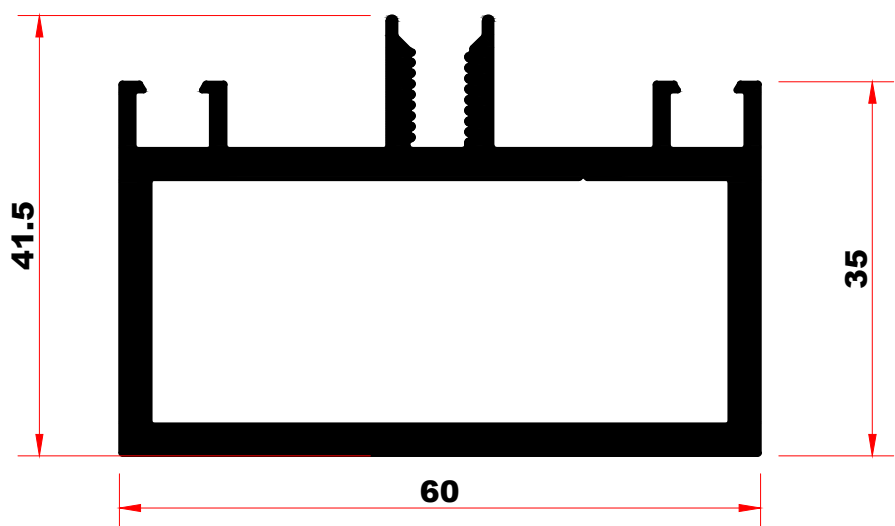

SYSTEME SERREUR UNIVERSEL

PSD/RIVE 16 mm

PSD/C6008

PSD/RIVE 32mm

PSD/P6008

PSD/P6035

OBTURATEUR 10 mm

OBTURATEUR 32 mm

OBTURATEUR 16 mm

OBTURATEUR 32 mm

OBTURATEUR 55 mm

PSD/JD

JOINT DRAINANT E.P.D.M. NOIR

PSD/JA3L

JOINT D'ETANCHEITE E.P.D.M. NOIR

**SERREUR
UNIVERSEL**