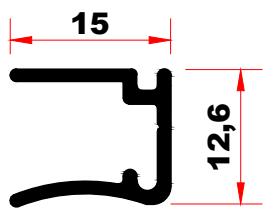

SYSTEME SERREUR UNIVERSEL

PSD/RIVE 16 mm

PSD/C6008

PSD/RIVE 32mm

PSD/P6008

PSD/P6035

OBTURATEUR 10 mm

OBTURATEUR 32 mm

OBTURATEUR 16 mm

OBTURATEUR 32 mm

OBTURATEUR 55 mm

PSD/JD

JOINT DRAINANT E.P.D.M. NOIR

PSD/JA3L

JOINT D'ETANCHEITE E.P.D.M. NOIR

**SERREUR
UNIVERSEL**