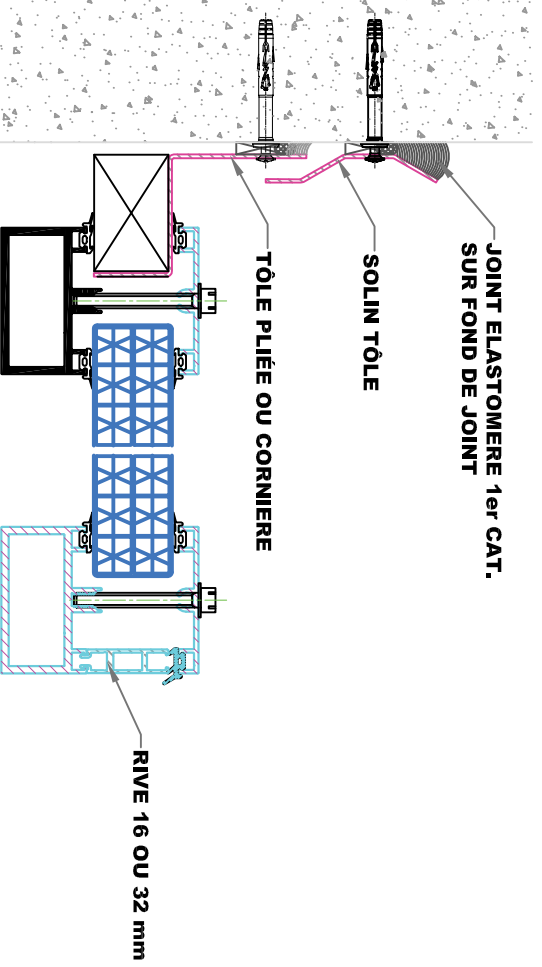

FAITAGE 1 PENTE

FAITAGE 2 PENTES

COUPE SUR RIVE

REPLISSAGE	VIS INOX
32 mm	M6 x 50

REPLISSAGE	VIS INOX
16 mm	M6 x 35

REPLISSAGE	VIS INOX
10 mm	M6 x 30

SERREUR UNIVERSEL

COUPES DE PRINCIPE