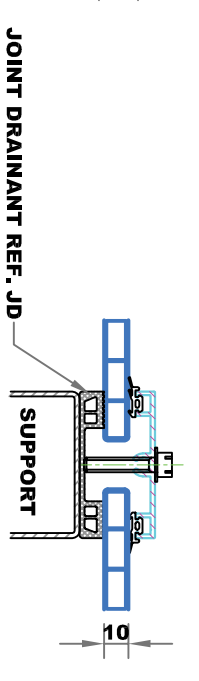

FAITAGE 1 PENTE

FAITAGE 2 PENTES

COUPE SUR RIVE

REPLISSAGE	VIS INOX
32 mm	M6 x 50

REPLISSAGE	VIS INOX
16 mm	M6 x 35

REPLISSAGE	VIS INOX
10 mm	M6 x 30

SERREUR UNIVERSEL

COUPES DE PRINCIPE