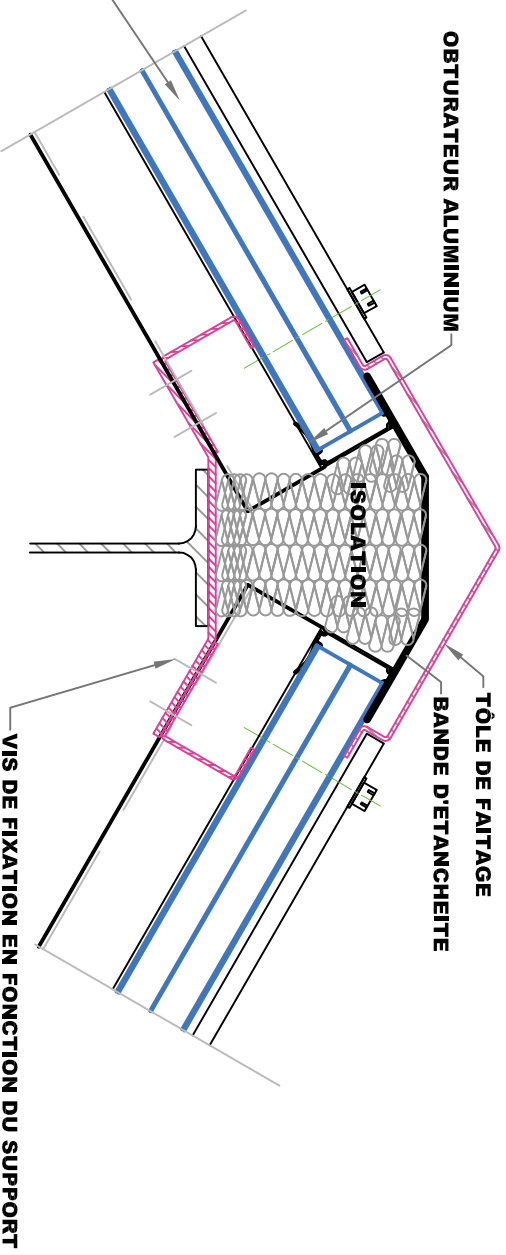

FAITAGE 1 PENTE

FAITAGE 2 PENTES

COUPE SUR RIVE

REPLISSAGE	VIS INOX
32 mm	M6 x 50

REPLISSAGE	VIS INOX
16 mm	M6 x 35

REPLISSAGE	VIS INOX
10 mm	M6 x 30

SERREUR UNIVERSEL

COUPES DE PRINCIPE