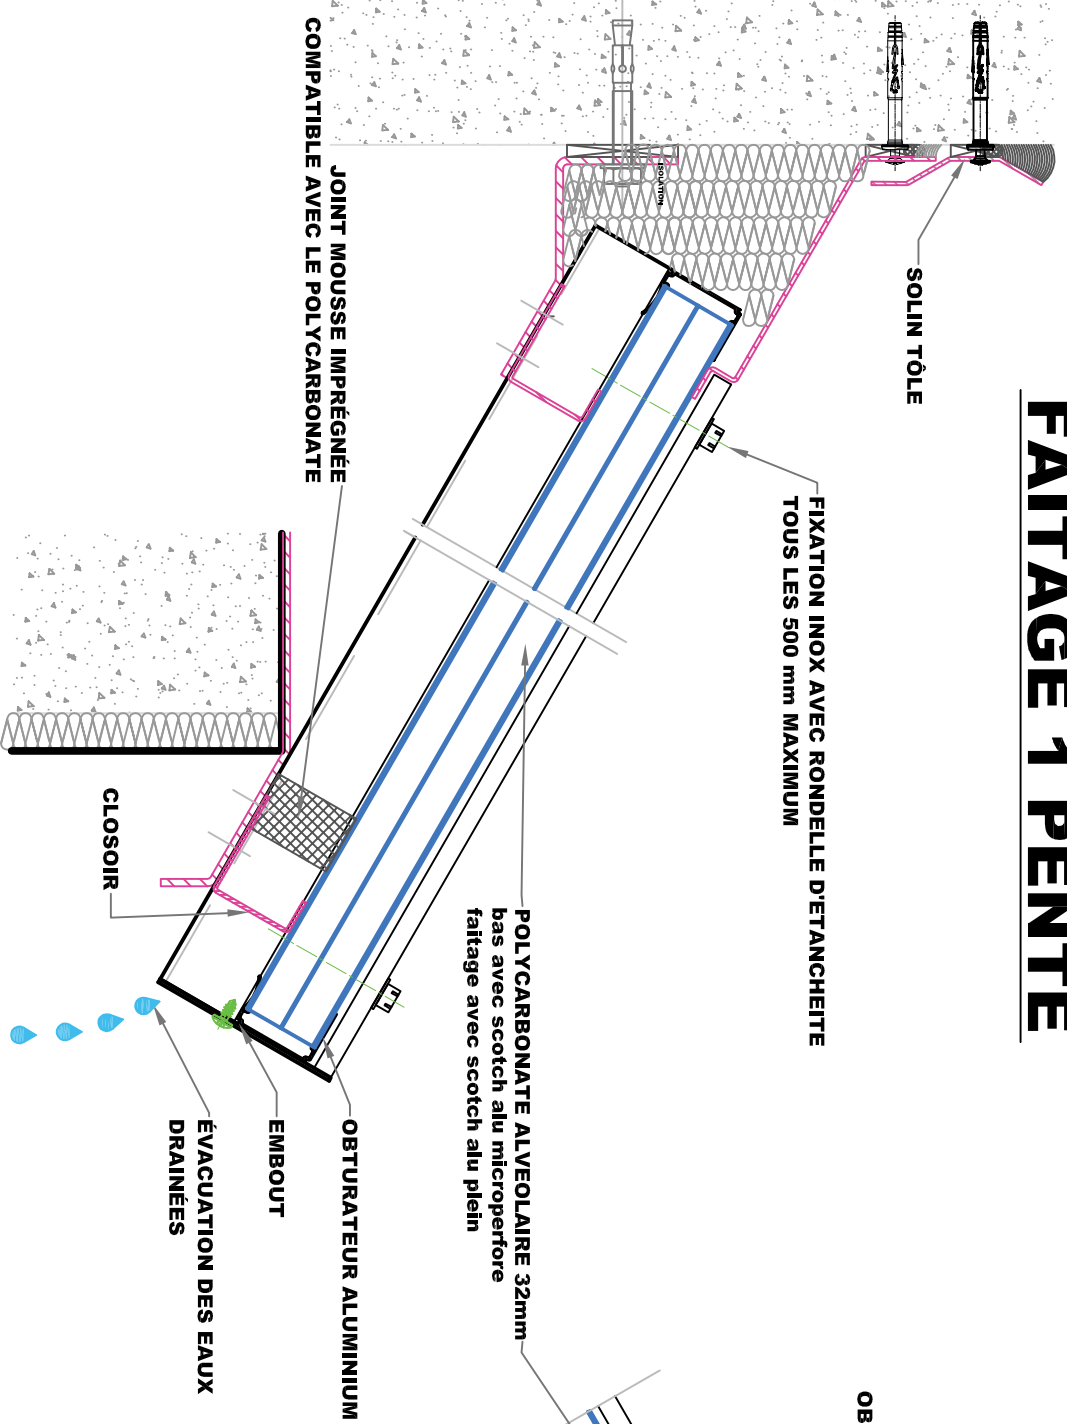

FAITAGE 1 PENTE

FAITAGE 2 PENTES

COUPE SUR RIVE

REPLISSAGE	VIS INOX
32 mm	M6 x 50

REPLISSAGE	VIS INOX
16 mm	M6 x 35

REPLISSAGE	VIS INOX
10 mm	M6 x 30

SERREUR UNIVERSEL

COUPES DE PRINCIPE