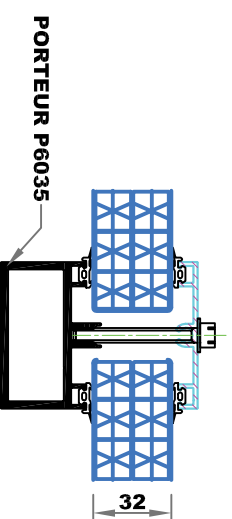

FAITAGE 1 PENTE

FAITAGE 2 PENTES

COUPE SUR RIVE

REPLISSAGE	VIS INOX
32 mm	M6 x 50

REPLISSAGE	VIS INOX
16 mm	M6 x 35

REPLISSAGE	VIS INOX
10 mm	M6 x 30

SERREUR UNIVERSEL

COUPES DE PRINCIPE