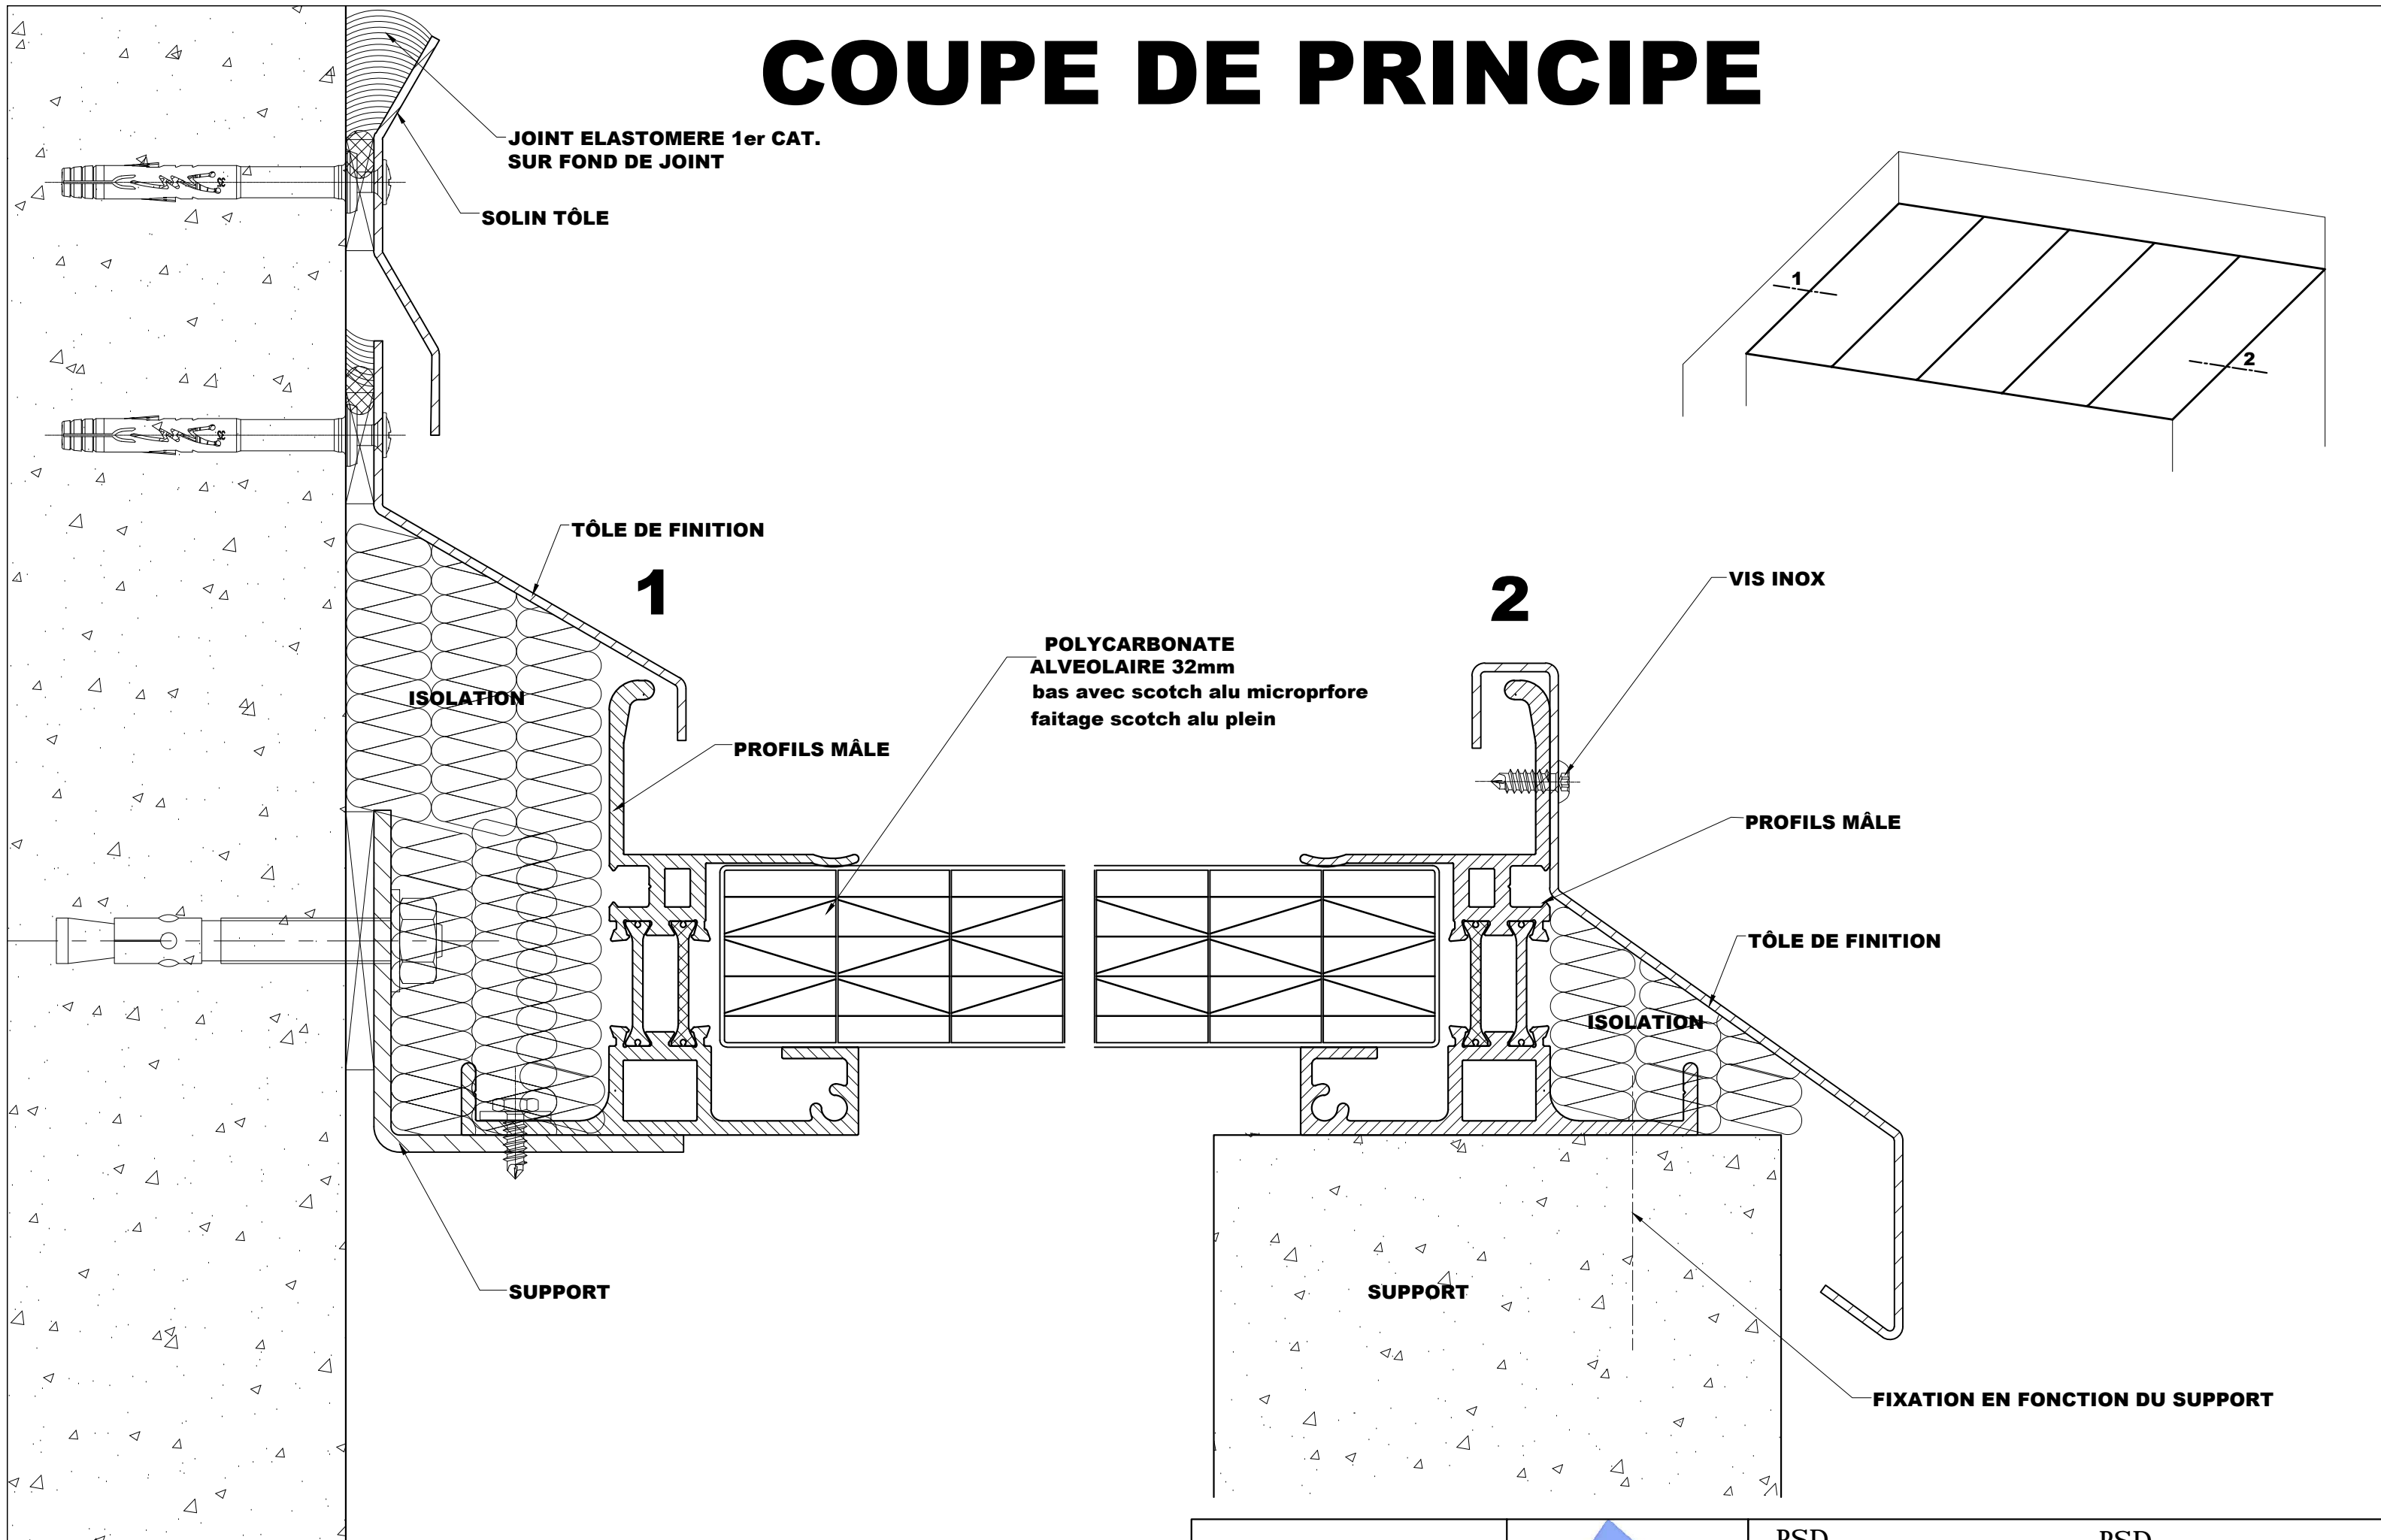

COUPE DE PRINCIPE

POLITRAM 32 RPTH

RIVES

PSD
ILE-DE-France
Tel : 01.34.02.30.00
FAX : 01.34.02.30.10

PSD
RHONE-ALPES
Tel : 04.74.60.17.35
FAX : 04.74.60.17.48

infos@psd-plastiques.com