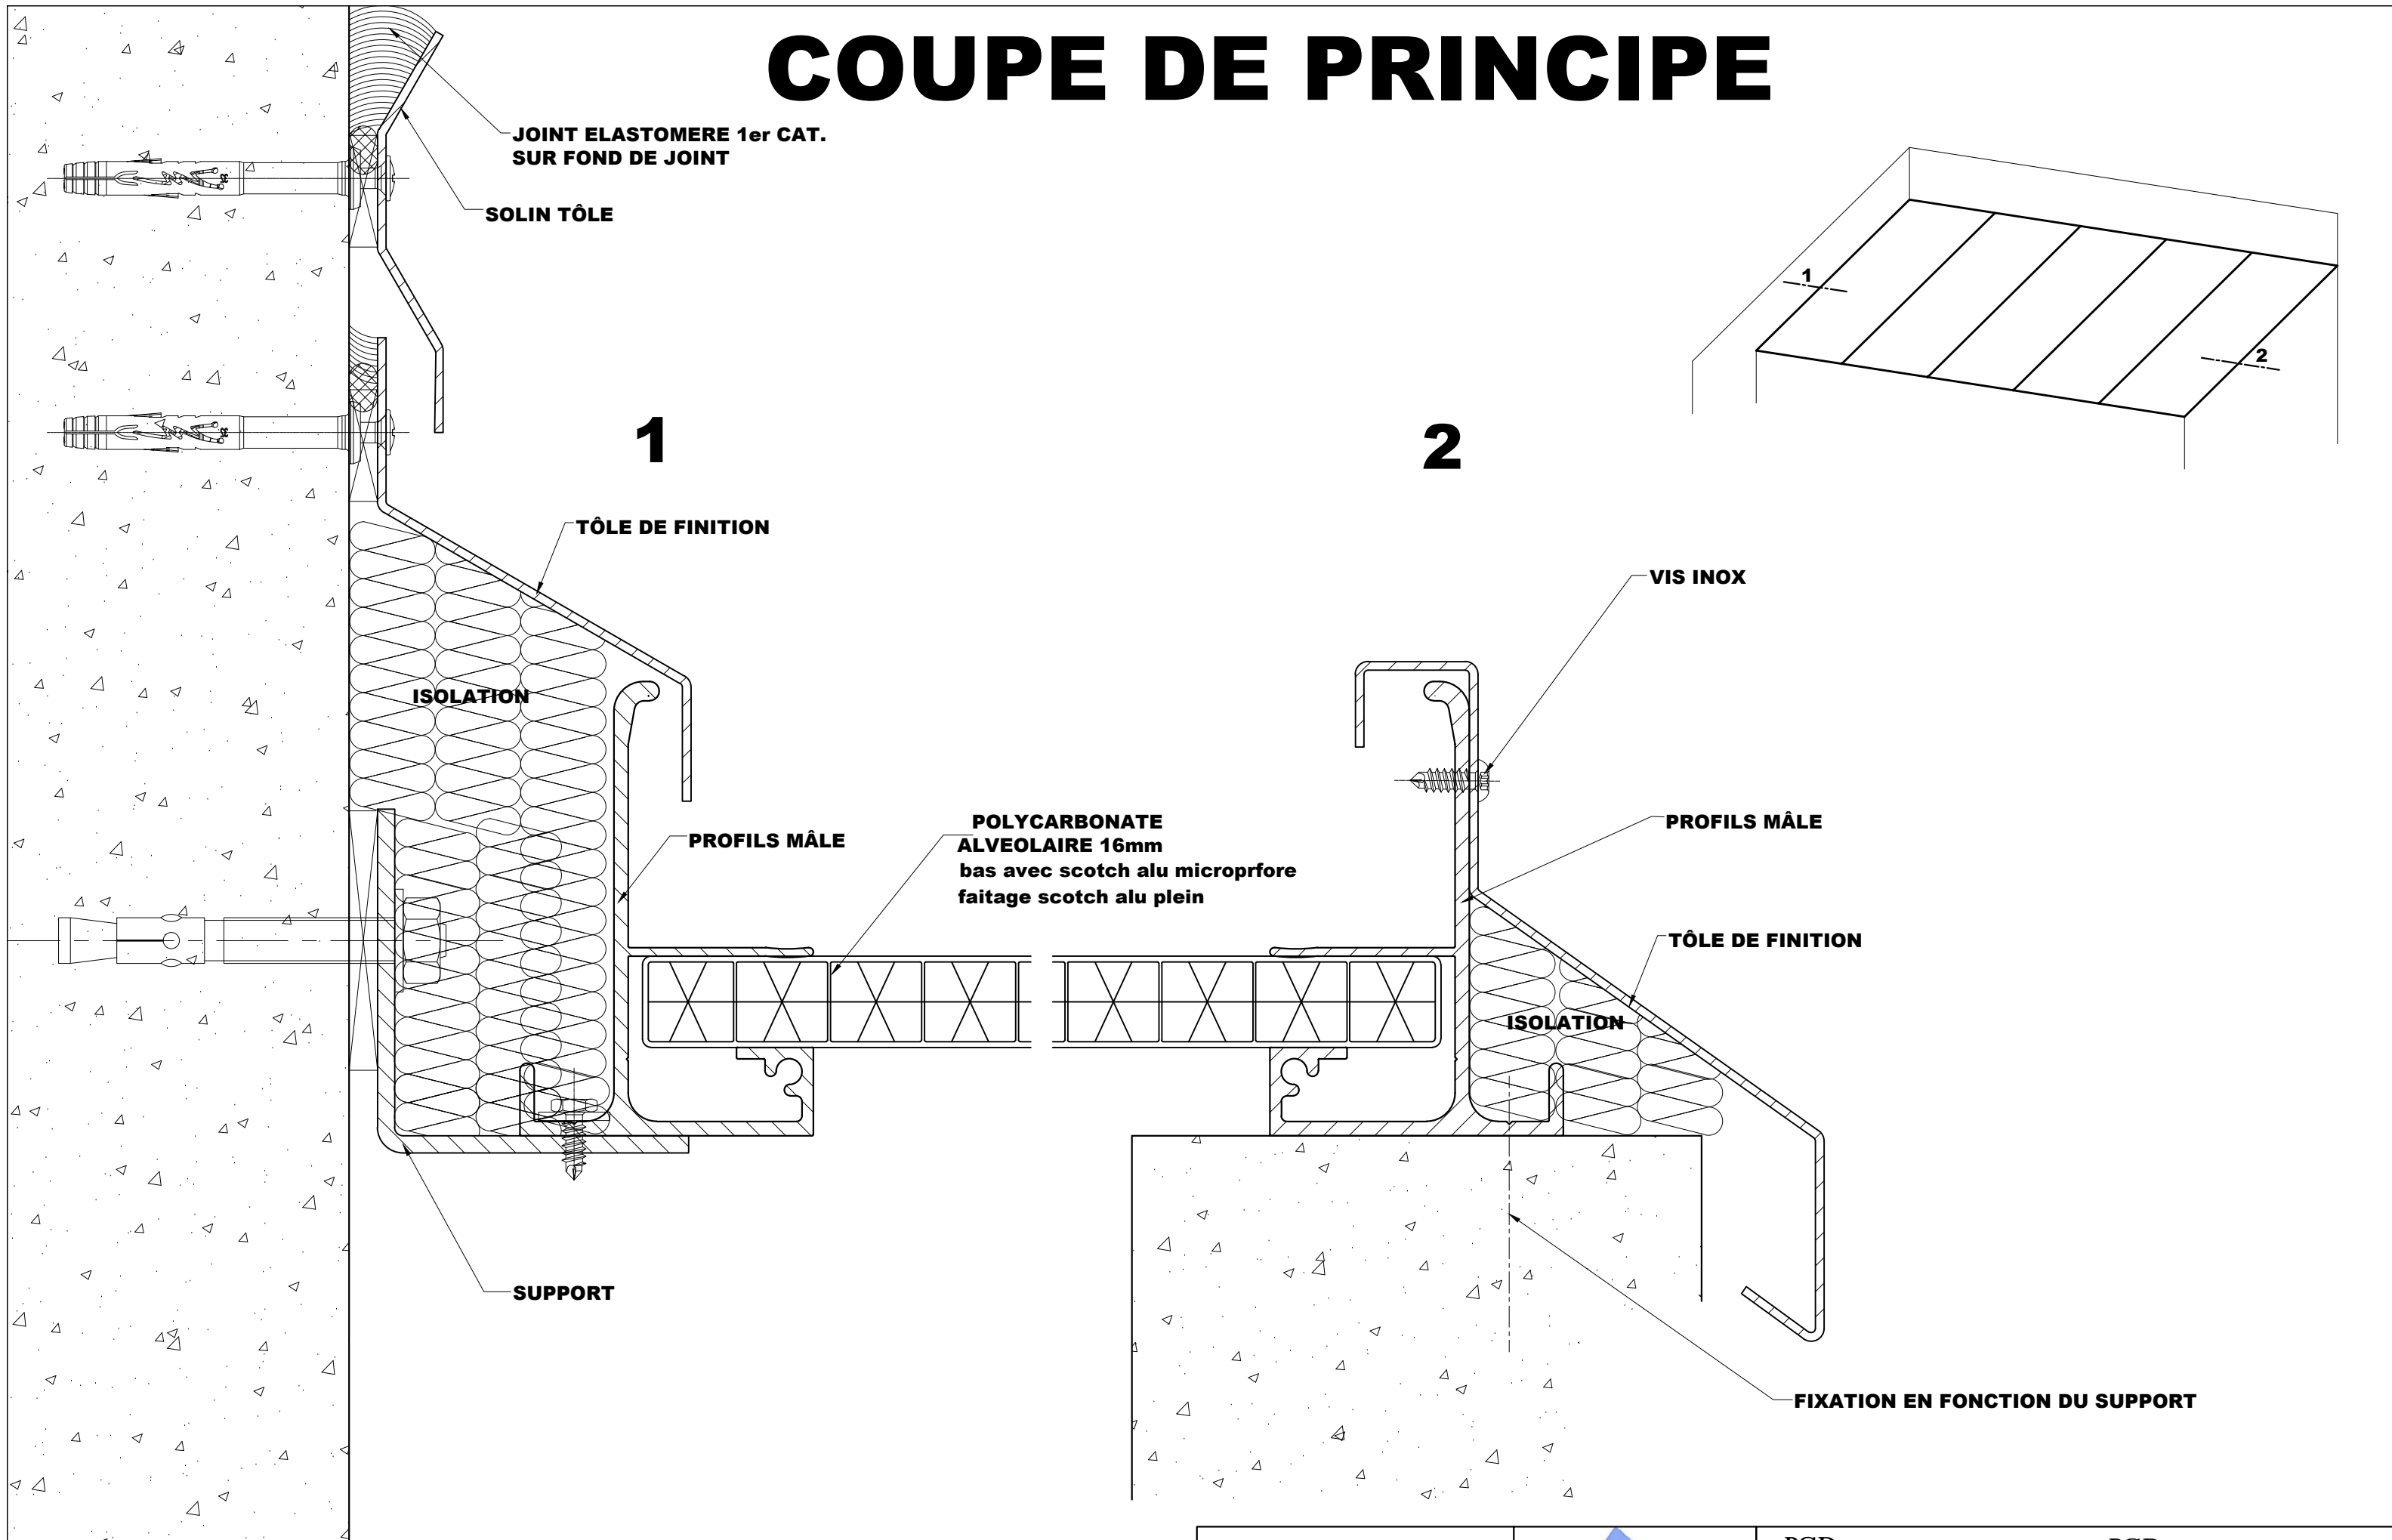

COUPE DE PRINCIPE

POLITRAM 16

RIVES

PSD
 ILE-DE-France
 Tel : 01.34.02.30.00
 FAX : 01.34.02.30.10

PSD
 RHONE-ALPES
 Tel : 04.74.60.17.35
 FAX : 04.74.60.17.48

infos@psd-plastiques.com