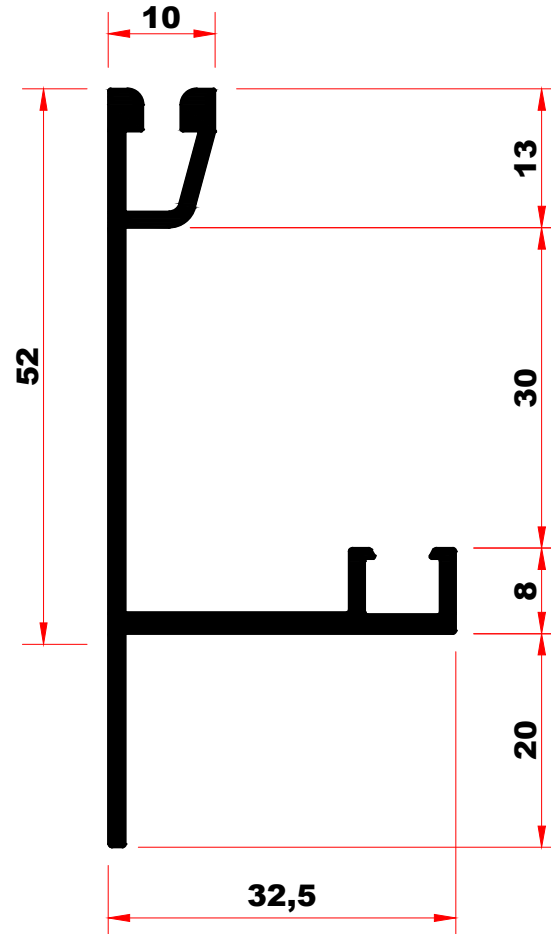

# PROFILS OSSATURE BOIS 32 mm

## GAMME POB ALUMINIUM

**POB 32J**  
(jonction)

**POB 32R**  
(rive)

**POB EMBOUT**  
(lg.60 mm)