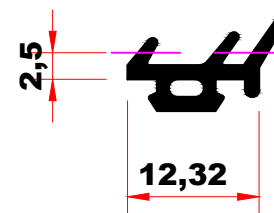

JA3L
(joint acoustique)

PSD
ILE-DE-France
Tel : 01.34.02.30.00
FAX : 01.34.02.30.10

PSD
RHONE-ALPES
Tel : 04.74.60.17.35
FAX : 04.74.60.17.48

infos@psd-plastiques.com