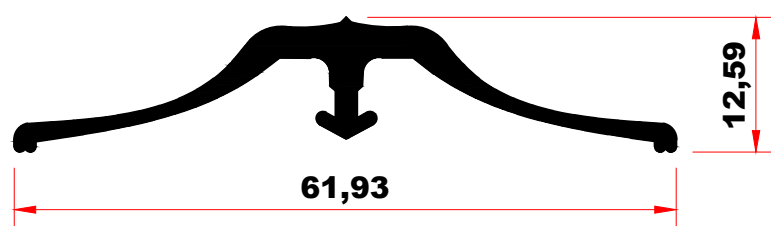

JOINT E.P.D.M.

POB 703685
(joint moustache)