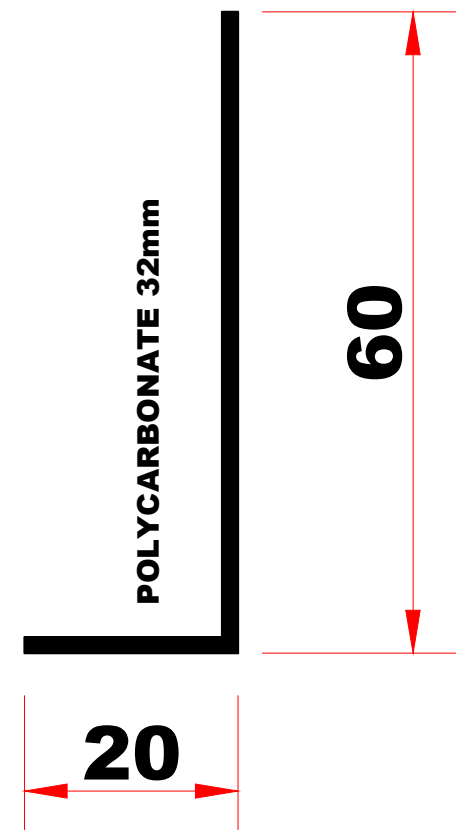

# PROFILS OSSATURE BOIS 32 mm

## GAMME POB ALUMINIUM

**POB 32J**  
(jonction)

**POB 32R**  
(rive)

**POB EMBOUT**  
(lg.60 mm)