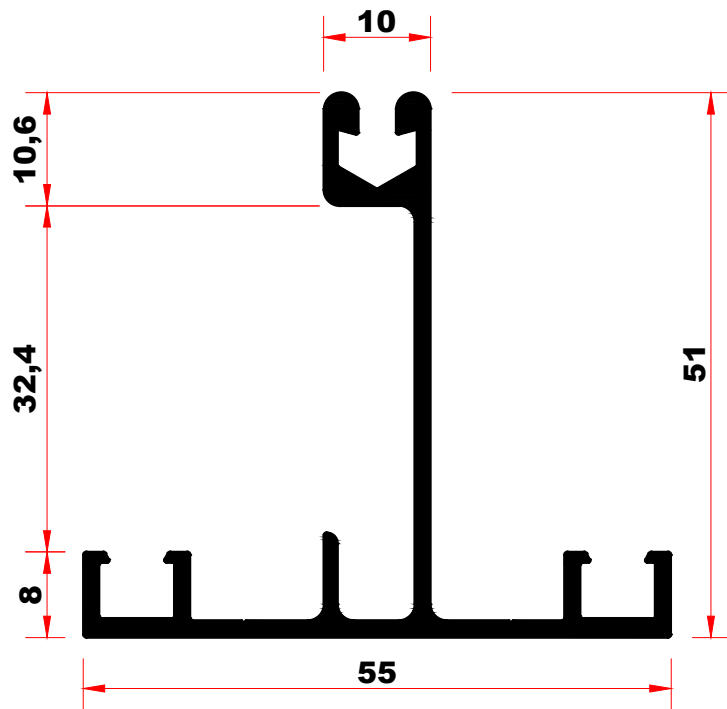

# PROFILS OSSATURE BOIS 32 mm

## GAMME POB ALUMINIUM

**POB 32J**  
(jonction)

**POB 32R**  
(rive)

**POB EMBOUT**  
(lg.60 mm)