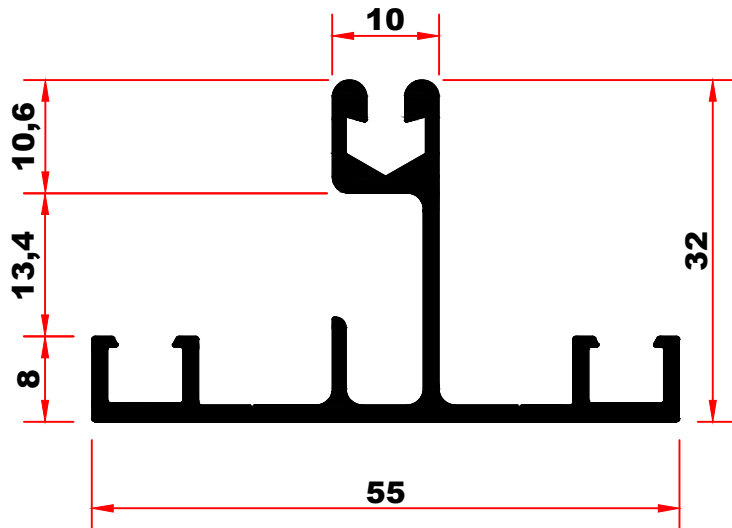

PROFILS OSSATURE BOIS 16 mm

GAMME POB ALUMINIUM

POB 16J
(jonction)

POB 16R
(rive)

POB EMBOUT
(lg.60 mm)

JOINT E.P.D.M.

POB 703685
(joint moustache)

JA3L
(joint acoustique)

POB 16 COUPE DE PRINCIPE

PSD
ILE-DE-France
Tel : 01.34.02.30.00
FAX : 01.34.02.30.10

PSD
RHONE-ALPES
Tel : 04.74.60.17.35
FAX : 04.74.60.17.48

infos@psd-plastiques.com