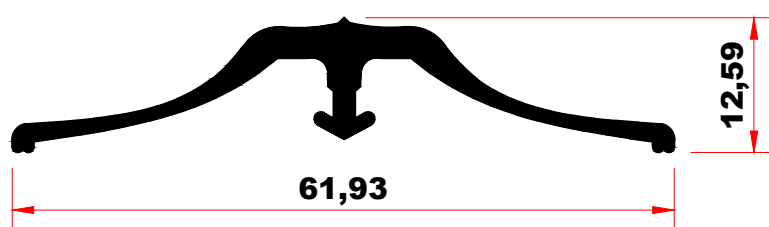

PROFILS OSSATURE BOIS 16 mm

GAMME POB ALUMINIUM

POB 16J
(jonction)

POB 16R
(rive)

POB EMBOUT
(lg.60 mm)

JOINT E.P.D.M.

POB 703685
(joint moustache)

JA3L
(joint acoustique)