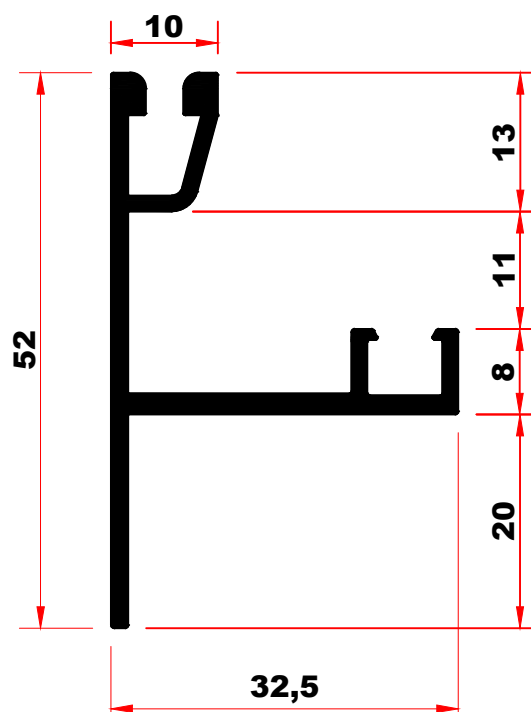

PROFILS OSSATURE BOIS 16 mm

GAMME POB ALUMINIUM

POB 16J
(jonction)

POB 16R
(rive)

POB EMBOUT
(lg.60 mm)

JOINT E.P.D.M.

POB 703685
(joint moustache)

JA3L
(joint acoustique)