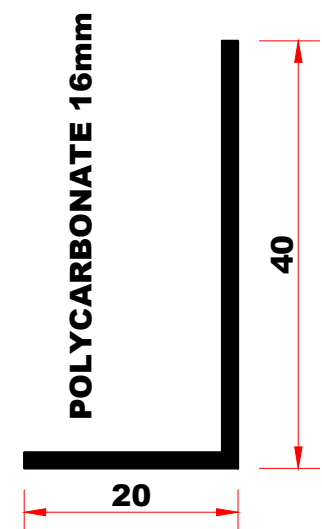

PROFILS OSSATURE BOIS 16 mm

GAMME POB ALUMINIUM

POB 16J
(jonction)

POB 16R
(rive)

POB EMBOUT
(lg.60 mm)

JOINT E.P.D.M.

POB 703685
(joint moustache)

JA3L
(joint acoustique)