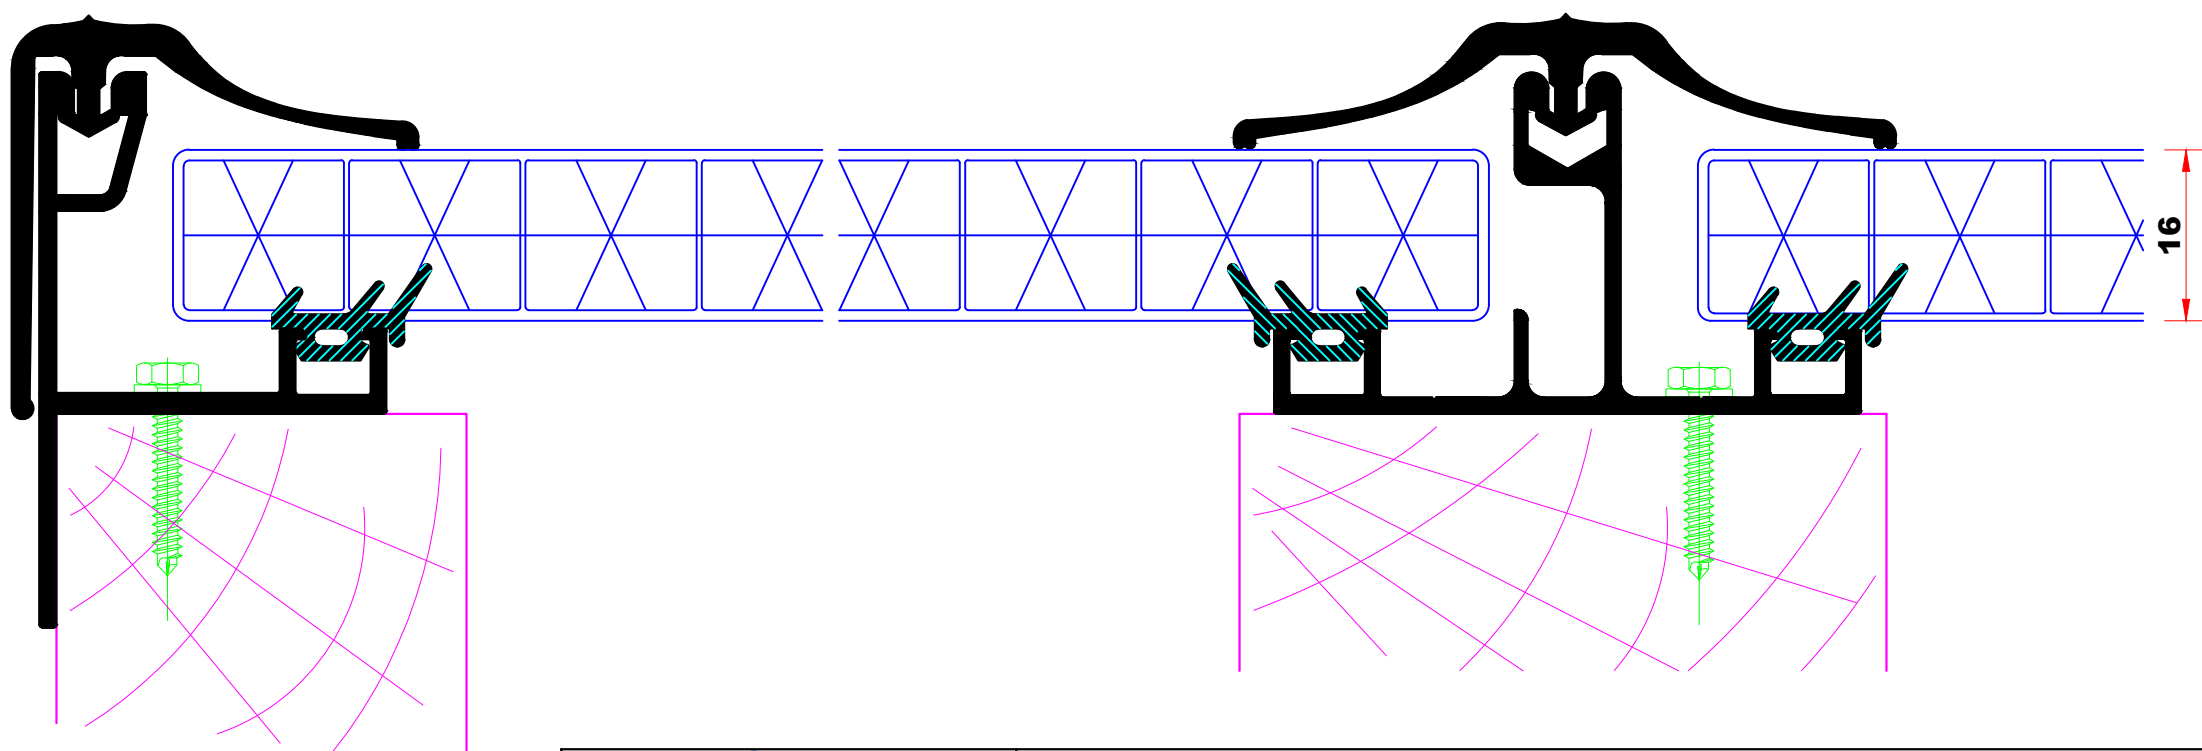

PROFILS OSSATURE BOIS 16 mm

GAMME POB ALUMINIUM

POB 16J
(jonction)

POB 16R
(rive)

POB EMBOUT
(lg.60 mm)

JOINT E.P.D.M.

POB 703685
(joint moustache)

JA3L
(joint acoustique)

POB 16 COUPE DE PRINCIPE

PSD
ILE-DE-France
Tel : 01.34.02.30.00
FAX : 01.34.02.30.10

PSD
RHONE-ALPES
Tel : 04.74.60.17.35
FAX : 04.74.60.17.48

infos@psd-plastiques.com