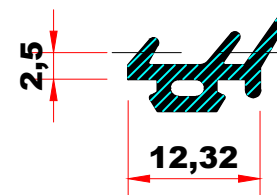

PROFILS OSSATURE BOIS 16 mm

GAMME POB ALUMINIUM

POB 16J
(jonction)

POB 16R
(rive)

POB EMBOUT
(lg.60 mm)

JOINT E.P.D.M.

POB 703685
(joint moustache)

JA3L
(joint acoustique)