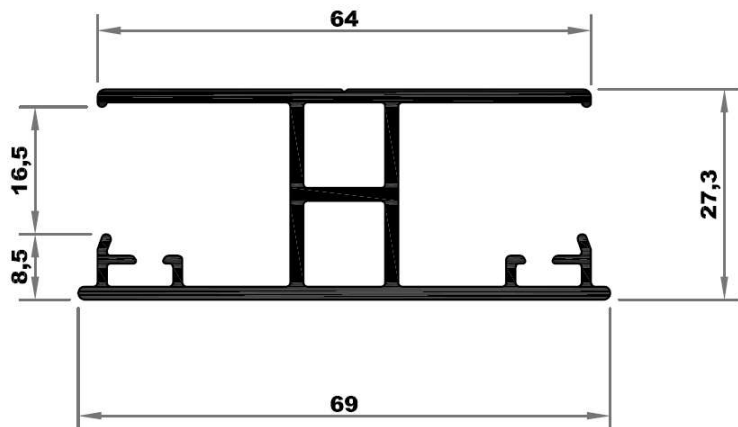

PROFIL H

H ALU

JOINT JA3L

MONTAGE AVEC JOINT

COUPE DE PRINCIPE

PROFIL H

www.psd-plastiques.com
www.politram.fr

PSD Ile de France
Tél : 01 34 02 30 00
infos@psd-plastiques.com