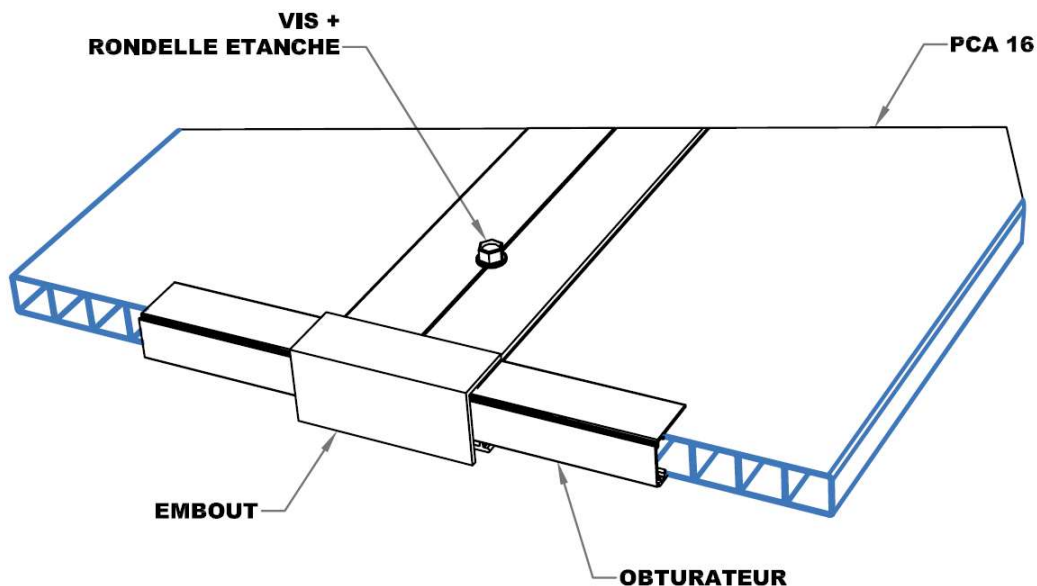

PROFIL H

H ALU

JOINT JA3L

MONTAGE AVEC JOINT

COUPE DE PRINCIPE

PROFIL H

www.psd-plastiques.com
www.politram.fr

PSD Ile de France
Tél : 01 34 02 30 00
infos@psd-plastiques.com