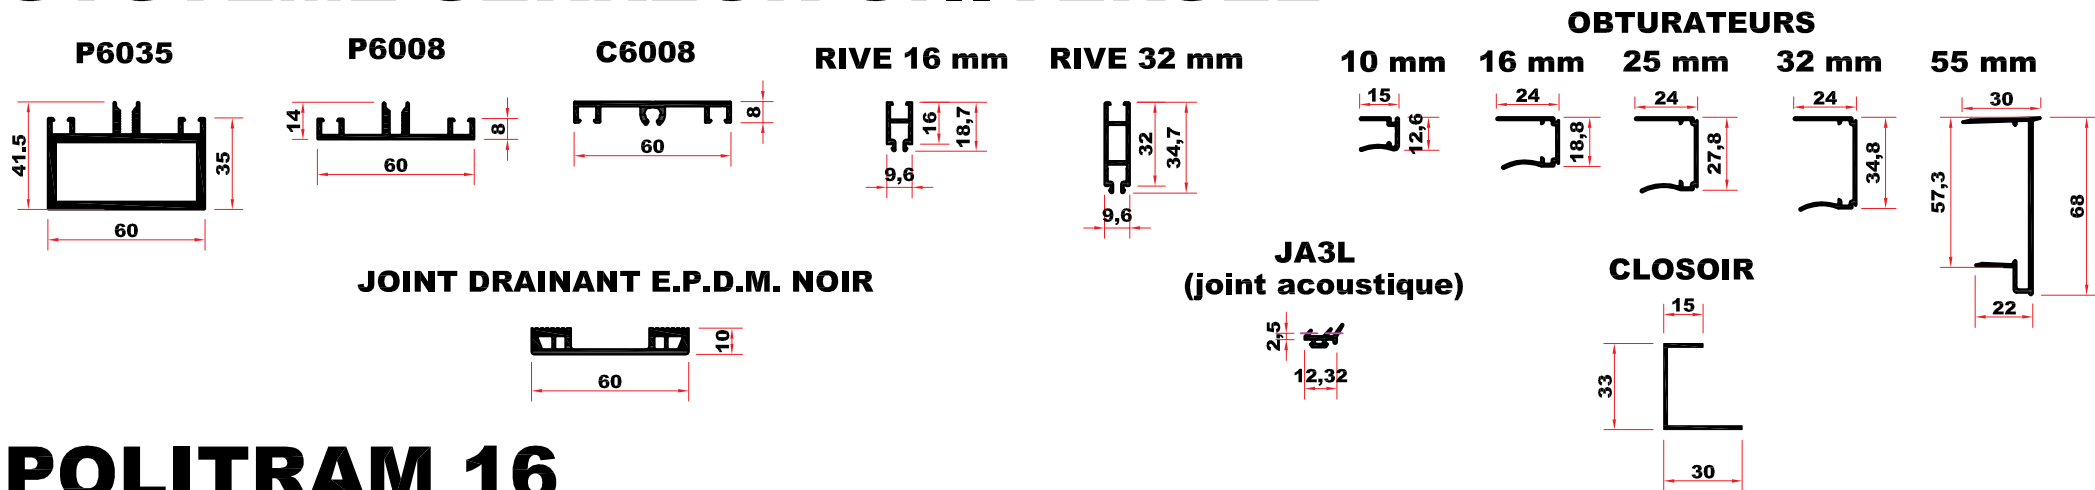

PROFILS PSD

SYSTEME SERREUR UNIVERSEL

POLITRAM 16

POLITRAM 32 RPTH

PROFILS OSSATURE BOIS

POB 16 (remplissage 16 mm)

POB 32 (remplissage 32 mm)

PROFILS DE FINITION