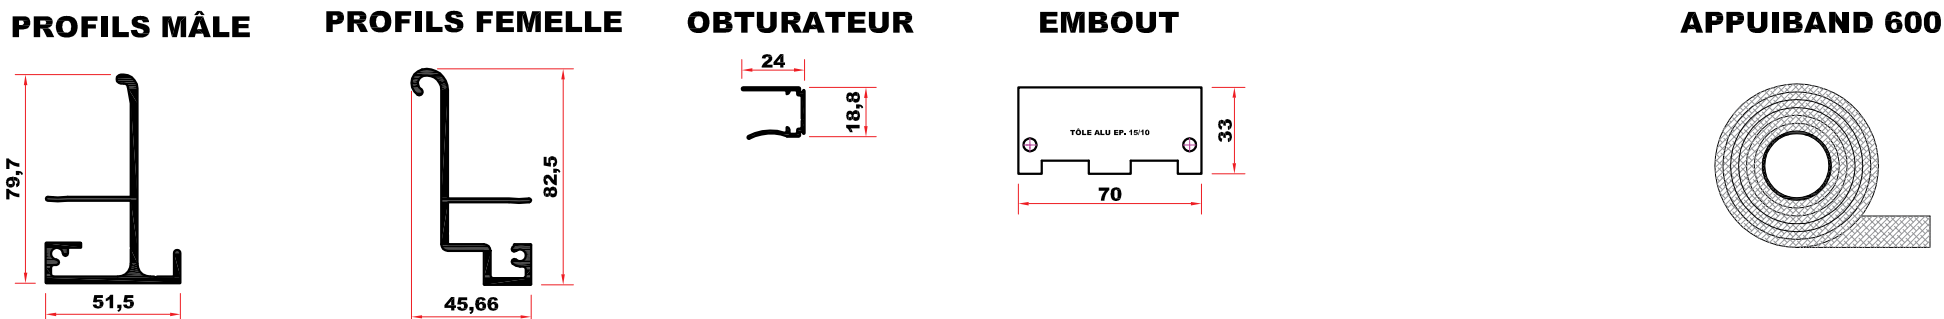

PROFILS PSD

SYSTEME SERREUR UNIVERSEL

POLITRAM 16

POLITRAM 32 RPTH

PROFILS OSSATURE BOIS

POB 16 (remplissage 16 mm)

POB 32 (remplissage 32 mm)

PROFILS DE FINITION