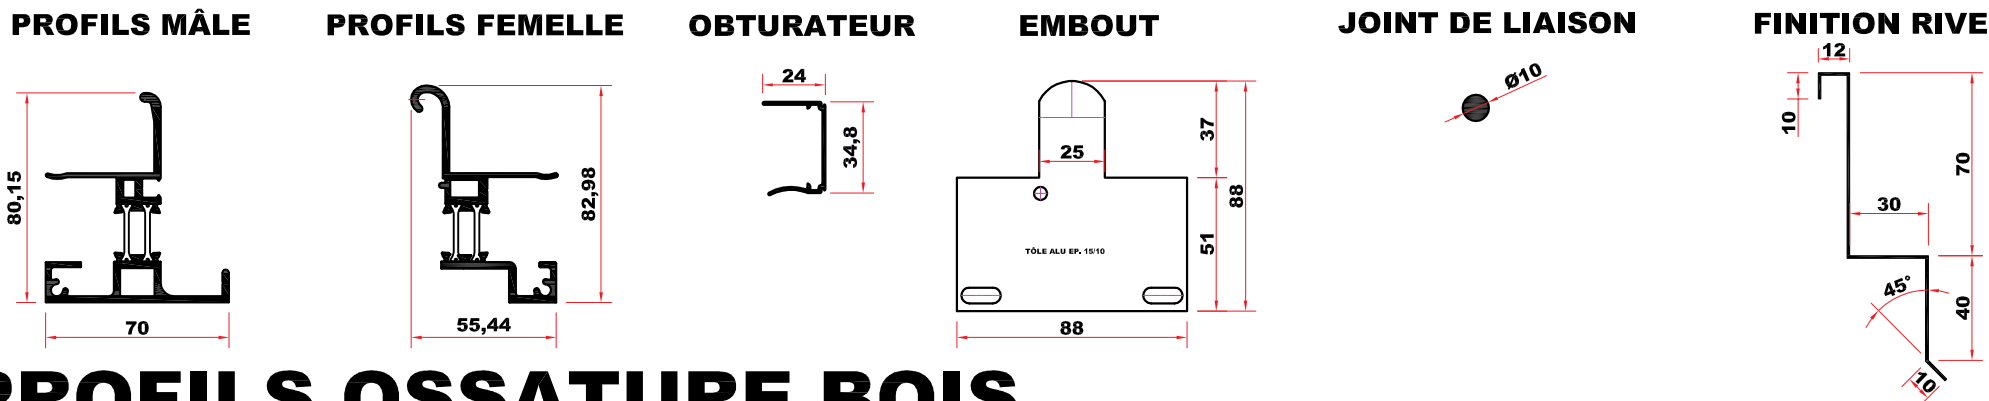

PROFILS PSD

SYSTEME SERREUR UNIVERSEL

POLITRAM 16

POLITRAM 32 RPTH

PROFILS OSSATURE BOIS

POB 16 (remplissage 16 mm)

POB 32 (remplissage 32 mm)

PROFILS DE FINITION