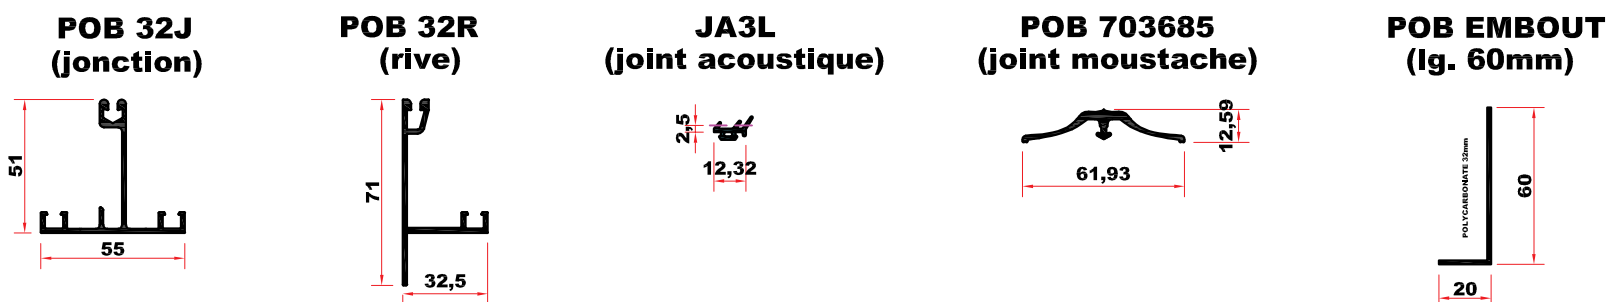

PROFILS PSD

SYSTEME SERREUR UNIVERSEL

POLITRAM 16

POLITRAM 32 RPTH

PROFILS OSSATURE BOIS

POB 16 (remplissage 16 mm)

POB 32 (remplissage 32 mm)

PROFILS DE FINITION