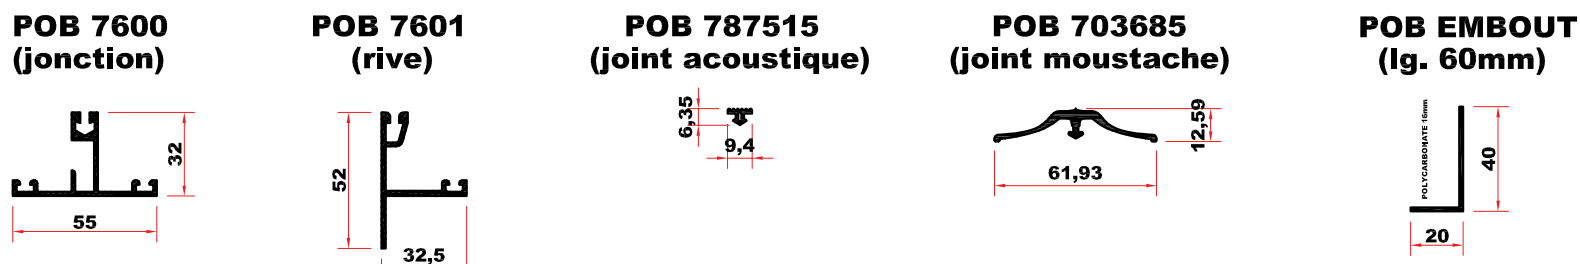

PROFILS PSD

SYSTEME SERREUR UNIVERSEL

POLITRAM 16

POLITRAM 32 RPTH

PROFILS OSSATURE BOIS

POB 16 (remplissage 16 mm)

POB 32 (remplissage 32 mm)

PROFILS DE FINITION