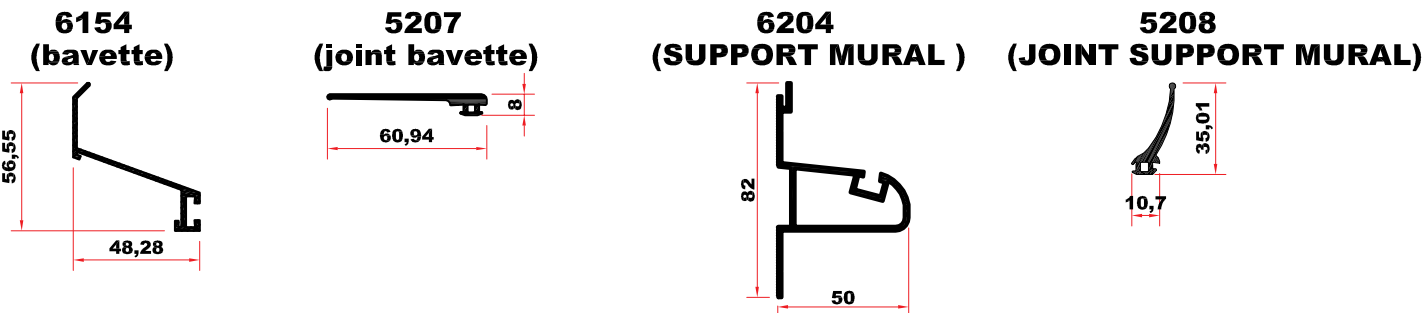

PROFILS PSD

SYSTEME SERREUR UNIVERSEL

POLITRAM 16

POLITRAM 32 RPTH

PROFILS OSSATURE BOIS

POB 16 (remplissage 16 mm)

POB 32 (remplissage 32 mm)

PROFILS DE FINITION