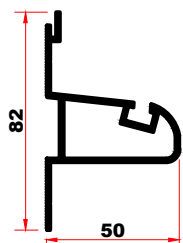

POB EMBOUT (lg. 60mm)

POB 32 (remplissage 32 mm)

POB 32J (jonction)

POB 32R (rive)

POB EMBOUT (lg. 60mm)

JA3L (joint acoustique)

POB 703685 (joint moustache)

PROFILS H

H ALU

JA3L (joint acoustique)

PROFILS DE FINITION

6154 (bavette)

5207 (joint bavette)

6204 (SUPPORT MURAL)

5208 (JOINT SUPPORT MURAL)