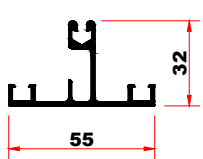

PROFILS PSD

SYSTEME SERREUR UNIVERSEL

POLITRAM 16

POLITRAM 32 RPTH

PROFILS OSSATURE BOIS

POB 16 (remplissage 16 mm)

POB 16J (jonction)

POB 16R (rive)

POB EMBOUT (lg. 60mm)

POB 32 (remplissage 32 mm)

POB 32J (jonction)

POB 32R (rive)

POB EMBOUT (lg. 60mm)

JA3L (joint acoustique)

POB 703685 (joint moustache)

PROFILS H