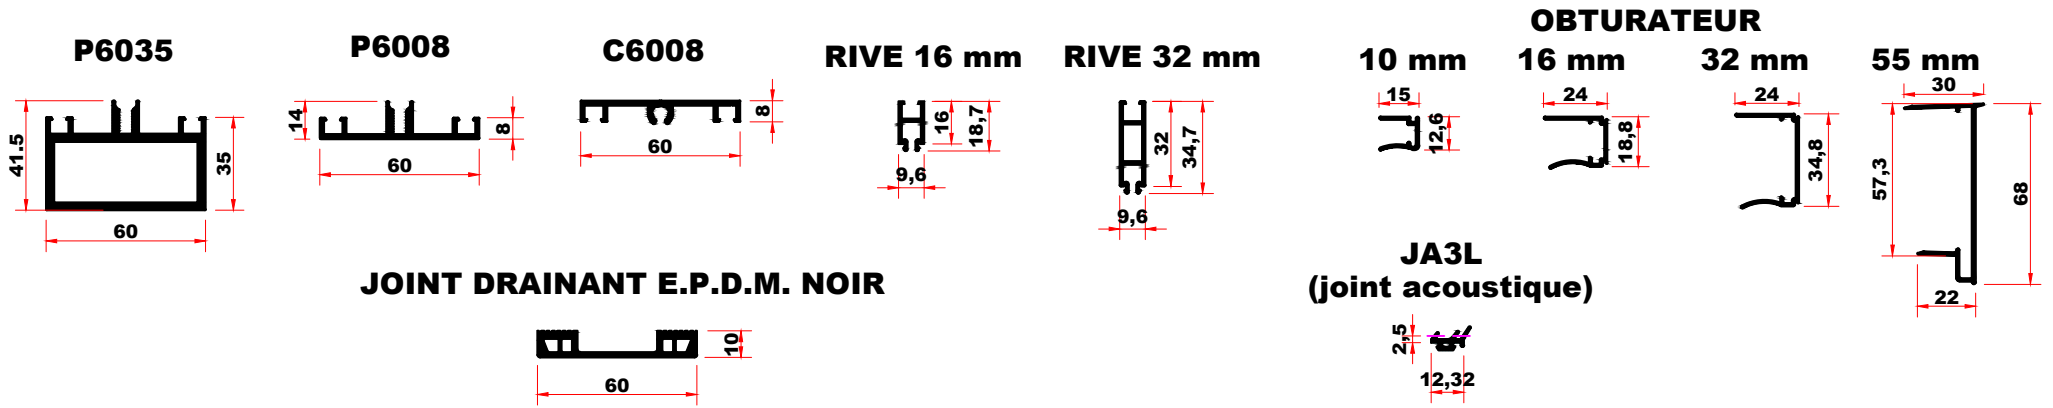

PROFILS PSD

SYSTEME SERREUR UNIVERSEL

POLITRAM 16

POLITRAM 32 RPTH

PROFILS OSSATURE BOIS

POB 16 (remplissage 16 mm)

POB 16J (jonction)

POB 16R (rive)

POB EMBOUT (lg. 60mm)

POB 32 (remplissage 32 mm)

POB 32J (jonction)

POB 32R (rive)

POB EMBOUT (lg. 60mm)

JA3L (joint acoustique)

POB 703685 (joint moustache)

PROFILS H