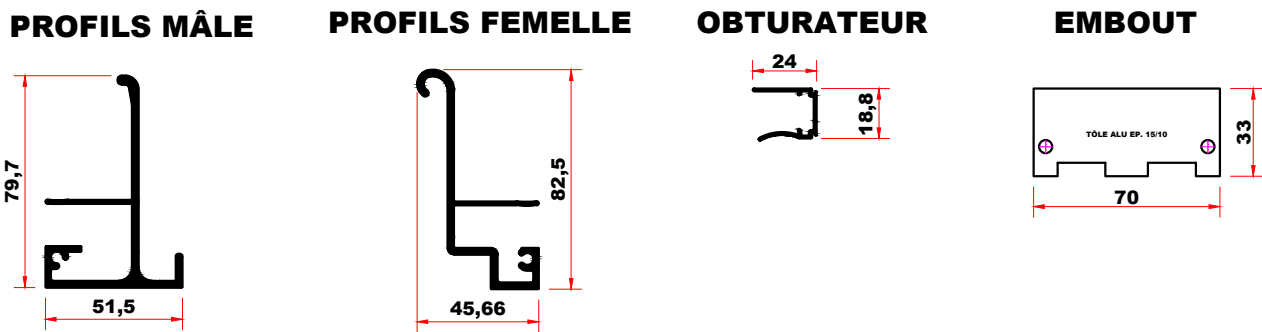

PROFILS PSD

SYSTEME SERREUR UNIVERSEL

POLITRAM 16

POLITRAM 32 RPTH

PROFILS OSSATURE BOIS

POB 16 (remplissage 16 mm)

POB 16J (jonction)

POB 16R (rive)

POB EMBOUT (lg. 60mm)

POB 32 (remplissage 32 mm)

POB 32J (jonction)

POB 32R (rive)

POB EMBOUT (lg. 60mm)

JA3L (joint acoustique)

POB 703685 (joint moustache)

PROFILS H