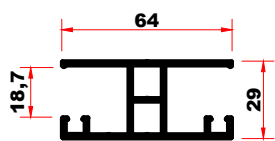

PROFILS H

H ALU