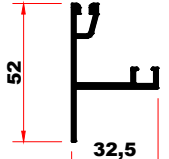

PROFILS PSD

SYSTEME SERREUR UNIVERSEL

POLITRAM 16

POLITRAM 32 RPTH

PROFILS OSSATURE BOIS

POB 16 (remplissage 16 mm)

POB 16J (jonction)

POB 16R (rive)

POB EMBOUT (lg. 60mm)

POB 32 (remplissage 32 mm)

POB 32J (jonction)

POB 32R (rive)

POB EMBOUT (lg. 60mm)

JA3L (joint acoustique)

POB 703685 (joint moustache)

PROFILS H