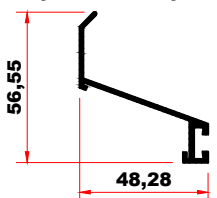

POB EMBOUT (lg. 60mm)

POB 32 (remplissage 32 mm)

POB 32J (jonction)

POB 32R (rive)

POB EMBOUT (lg. 60mm)

JA3L (joint acoustique)

POB 703685 (joint moustache)

PROFILS H

H ALU

JA3L (joint acoustique)

PROFILS DE FINITION

6154 (bavette)

5207 (joint bavette)

6204 (SUPPORT MURAL)

5208 (JOINT SUPPORT MURAL)