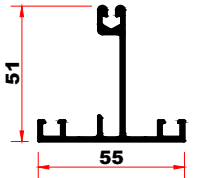

PROFILS PSD

SYSTEME SERREUR UNIVERSEL

POLITRAM 16

POLITRAM 32 RPTH

PROFILS OSSATURE BOIS

POB 16 (remplissage 16 mm)

POB 16J (jonction)

POB 16R (rive)

POB EMBOUT (lg. 60mm)

POB 32 (remplissage 32 mm)

POB 32J (jonction)

POB 32R (rive)

POB EMBOUT (lg. 60mm)

JA3L (joint acoustique)

POB 703685 (joint moustache)

PROFILS H