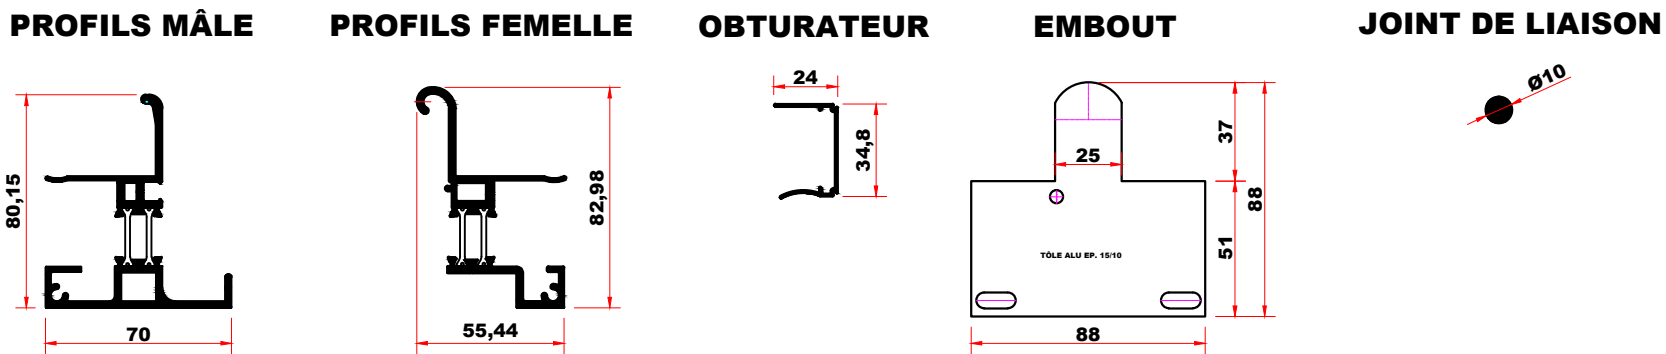

PROFILS PSD

SYSTEME SERREUR UNIVERSEL

POLITRAM 16

POLITRAM 32 RPTH

PROFILS OSSATURE BOIS

POB 16 (remplissage 16 mm)

POB 16J (jonction)

POB 16R (rive)

POB EMBOUT (lg. 60mm)

POB 32 (remplissage 32 mm)

POB 32J (jonction)

POB 32R (rive)

POB EMBOUT (lg. 60mm)

JA3L (joint acoustique)

POB 703685 (joint moustache)

PROFILS H