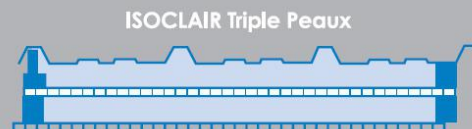

ISOCLAIR® PC renforcé

Pour augmenter la portée et la rigidité

Avec des renforts longitudinaux en polycarbonate placés sous chaque nervure, sur toute la longueur du panneau.

ISOCLAIR® PC triple peau

Pour un confort d'isolation thermique supplémentaire

Système composé d'une plaque supérieure en polycarbonate et de 2 plaques (intermédiaire et inférieure) en polycarbonate alvéolaire 4 mm (uniquement ép. 100 et 120 mm).

Facilité d'adaptation :

S'adapte aisément sur un grand nombre de panneaux sandwichs (voir tableau des caractéristiques), quelle que soit l'épaisseur (de 30 à 120 mm)

Gain de temps :

Etant donné la mise en oeuvre de l'isoclair PC renforcé à savoir identique au bac acier isolé : une longueur, un recouvrement, un sens de pose, une épaisseur.

Pas de relevé d'entraxes à effectuer ! (dans la limite des 1.50m maxi entre pannes, imposé par le DTU 40.35)