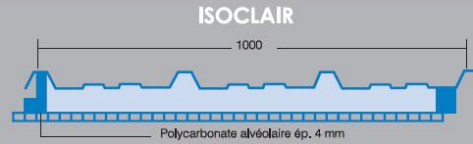

Tél. : 04 74 60 17 35

Fax : 04 74 60 17 48

contact@psd-plastiques.com

www.psd-plastiques.com

> Lumineux et thermo-isolant

ISOCLAIR®

Pour l'éclairage naturel des couvertures en bac sandwich

Système composé d'une plaque supérieure en polycarbonate (ou en polyester) et d'une plaque inférieure en polycarbonate alvéolaire 4 mm. Ces 2 plaques sont reliées entre elles par des entretoises en polycarbonate transversales, périphériques et des pontets en polystyrène.

ISOCLAIR® PC renforcé

Pour augmenter la portée et la rigidité

Avec des renforts longitudinaux en polycarbonate placés sous chaque nervure, sur toute la longueur du panneau.

ISOCLAIR® PC triple peau

Pour un confort d'isolation thermique supplémentaire

Système composé d'une plaque supérieure en polycarbonate et de 2 plaques (intermédiaire et inférieure) en polycarbonate alvéolaire 4 mm (uniquement ép. 100 et 120 mm).

Facilité d'adaptation :

S'adapte aisément sur un grand nombre de panneaux sandwichs (voir tableau des caractéristiques), quelle que soit l'épaisseur (de 30 à 120 mm)

Gain de temps :

Etant donné la mise en oeuvre de l'isoclair PC renforcé à savoir identique au bac acier isolé : une longueur, un recouvrement, un sens de pose, une épaisseur.

Pas de relevé d'entraxes à effectuer ! (dans la limite des 1.50m maxi entre pannes, imposé par le DTU 40.35)