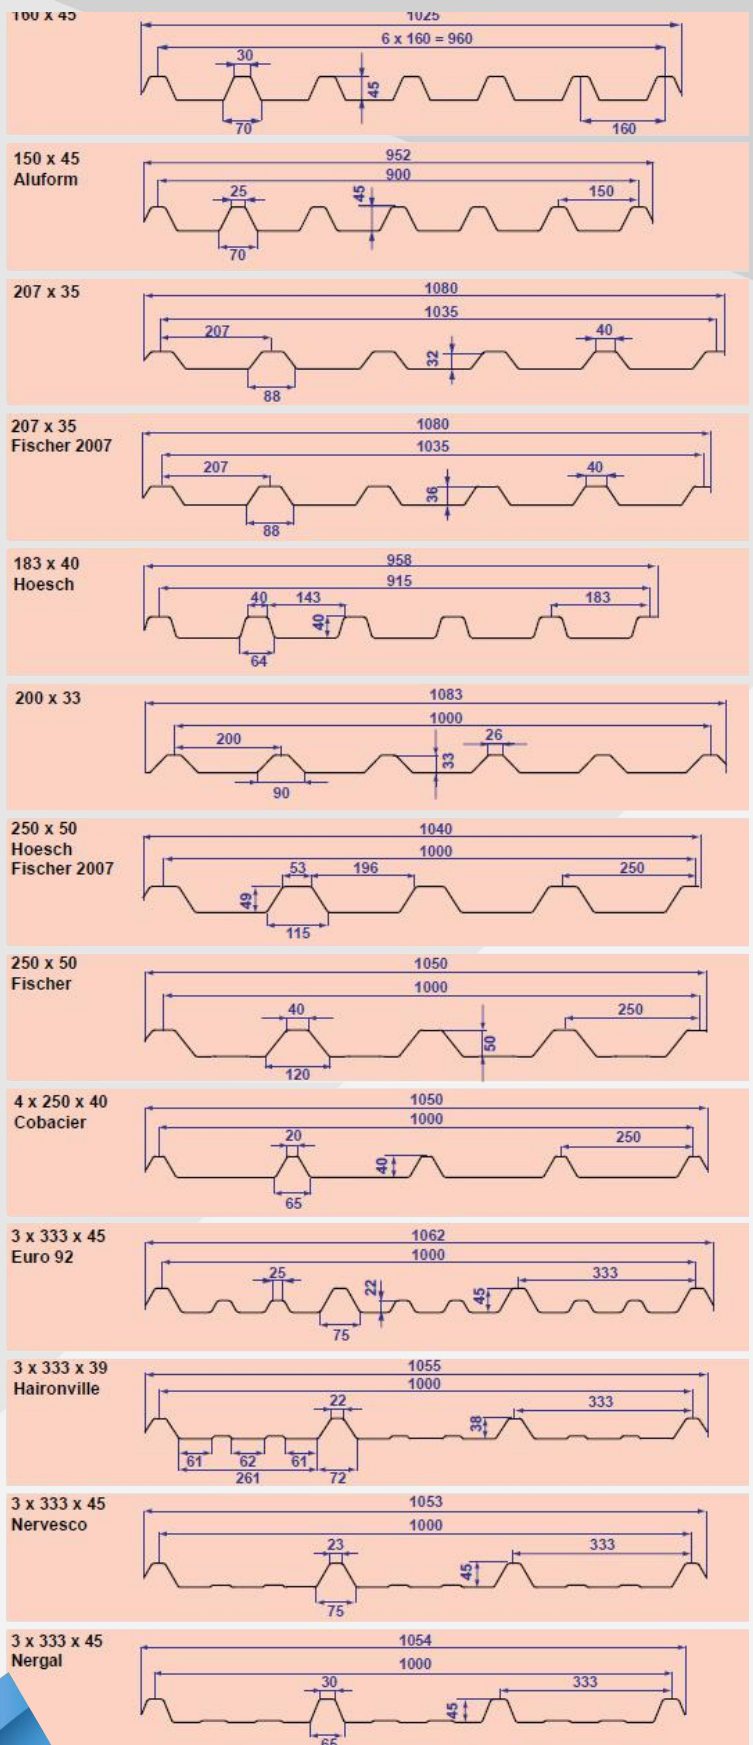

TOLES ONDULEES & NERVUREES

3 types de matière
s'offrent à vous :

- ▶ POLYCARBONATE
- ▶ POLYESTER
- ▶ PVC BI ORIENTÉ

Agence IDF

Tél. : 01 34 02 30 00
Fax : 01 34 02 30 10
infos@psd-plastiques.com

Agence Rhône Alpes

Tél. : 04 74 60 17 35
Fax : 04 74 60 17 48
contact@psd-plastiques.com

www.psd-plastiques.com

- TOLES ONDULEES & NERVUREES -

LISTE NON EXHAUSTIVE DE PROFILS :

Agence IDF

Tél. : 01 34 02 30 00

Fax : 01 34 02 30 10