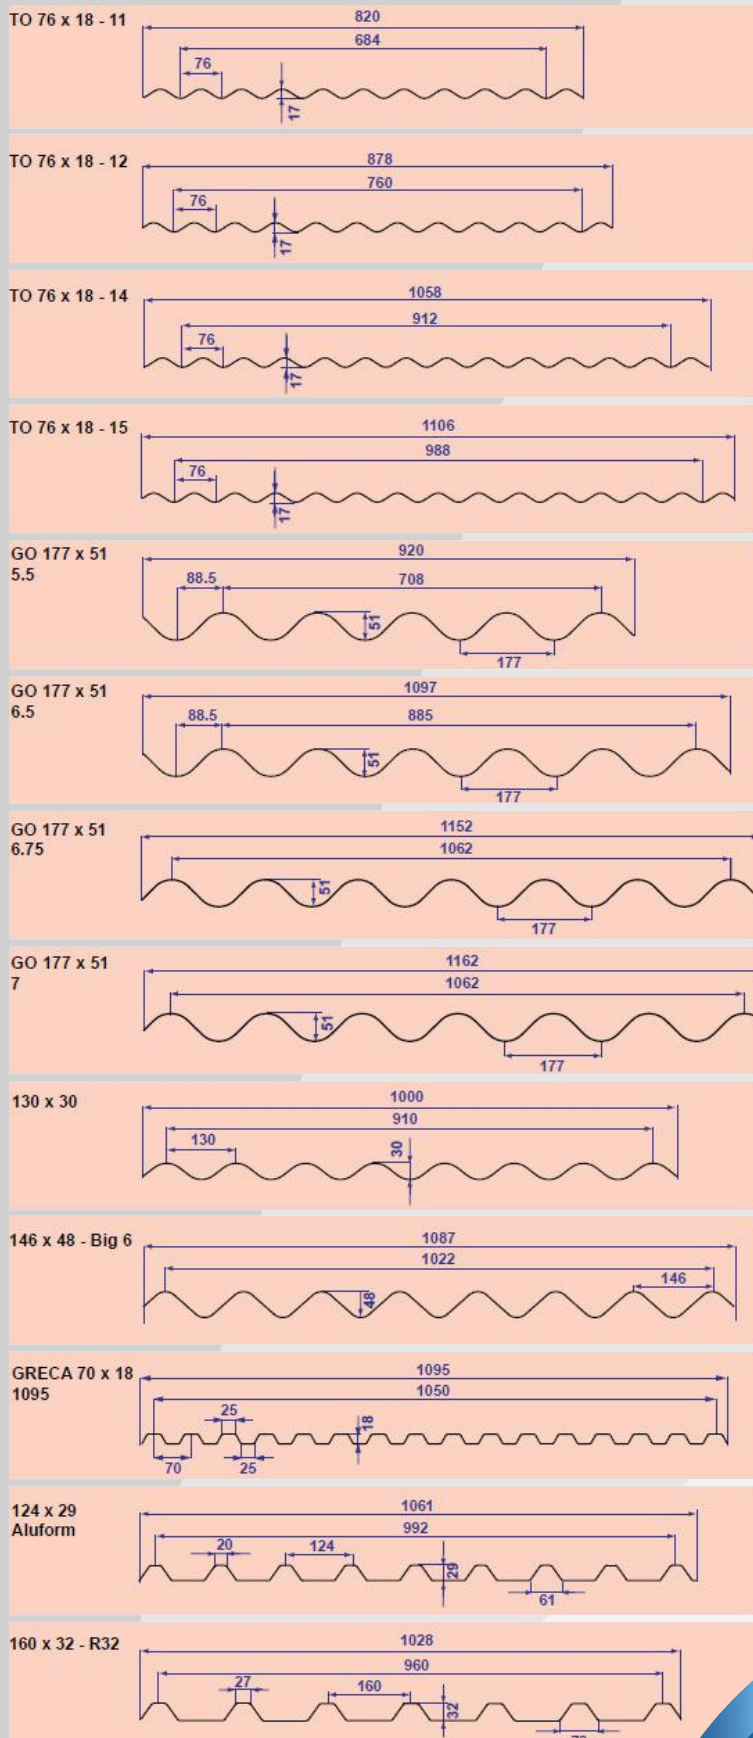

TOLES ONDULEES & NERVUREES

3 types de matière
s'offrent à vous :

- ▶ POLYCARBONATE
- ▶ POLYESTER
- ▶ PVC BI ORIENTÉ

Agence IDF

Tél. : 01 34 02 30 00
Fax : 01 34 02 30 10
infos@psd-plastiques.com

Agence Rhône Alpes

Tél. : 04 74 60 17 35
Fax : 04 74 60 17 48
contact@psd-plastiques.com

www.psd-plastiques.com

- TOLES ONDULEES & NERVUREES -

LISTE NON EXHAUSTIVE DE PROFILS :

Agence IDF

Tél. : 01 34 02 30 00

Fax : 01 34 02 30 10