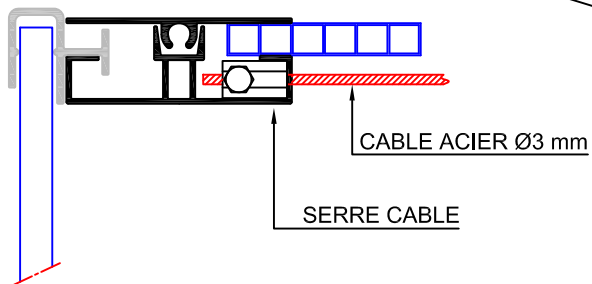

VOUTES DOMALUX R3150

REFERENCE	CORDE	Nbre CABLES
P1 PCA 10 mm	1 à 2 m	3
P1 PCA 10 mm	2 à 3.30 m	4
P1 PCA 10 mm	3.30 à 4 m	4

VOUTES DOMALUX R4700

REFERENCE	CORDE	Nbre CABLES
P2 PCA 16 mm	4 à 6 m	5

REPERAGE DES CABLES

VOUTE DOMALUX 1200 JOULES